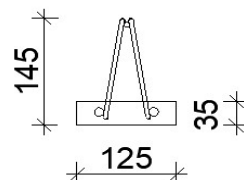

Označení	Typ	Mj	Základní cena
TR 1000	Trámec dl. 1 000 mm	ks	230,00 Kč
TR 1100	Trámec dl. 1 100 mm	ks	240,00 Kč
TR 1200	Trámec dl. 1 200 mm	ks	250,00 Kč
TR 1300	Trámec dl. 1 300 mm	ks	270,00 Kč
TR 1400	Trámec dl. 1 400 mm	ks	285,00 Kč
TR 1500	Trámec dl. 1 500 mm	ks	305,00 Kč
TR 1600	Trámec dl. 1 600 mm	ks	325,00 Kč
TR 1700	Trámec dl. 1 700 mm	ks	350,00 Kč
TR 1800	Trámec dl. 1 800 mm	ks	375,00 Kč
TR 1900	Trámec dl. 1 900 mm	ks	395,00 Kč
TR 2000	Trámec dl. 2 000 mm	ks	420,00 Kč
TR 2100	Trámec dl. 2 100 mm	ks	440,00 Kč
TR 2200	Trámec dl. 2 200 mm	ks	465,00 Kč
TR 2300	Trámec dl. 2 300 mm	ks	485,00 Kč
TR 2400	Trámec dl. 2 400 mm	ks	510,00 Kč
TR 2500	Trámec dl. 2 500 mm	ks	530,00 Kč
TR 2600	Trámec dl. 2 600 mm	ks	550,00 Kč
TR 2700	Trámec dl. 2 700 mm	ks	580,00 Kč
TR 2800	Trámec dl. 2 800 mm	ks	610,00 Kč
TR 2900	Trámec dl. 2 900 mm	ks	635,00 Kč
TR 3000	Trámec dl. 3 000 mm	ks	655,00 Kč
TR 3100	Trámec dl. 3 100 mm	ks	690,00 Kč
TR 3200	Trámec dl. 3 200 mm	ks	715,00 Kč
TR 3300	Trámec dl. 3 300 mm	ks	730,00 Kč
TR 3400	Trámec dl. 3 400 mm	ks	750,00 Kč
TR 3500	Trámec dl. 3 500 mm	ks	770,00 Kč
TR 3600	Trámec dl. 3 600 mm	ks	790,00 Kč
TR 3700	Trámec dl. 3 700 mm	ks	810,00 Kč
TR 3800	Trámec dl. 3 800 mm	ks	835,00 Kč
TR 3900	Trámec dl. 3 900 mm	ks	860,00 Kč
TR 4000	Trámec dl. 4 000 mm	ks	875,00 Kč
TR 4100	Trámec dl. 4 100 mm	ks	990,00 Kč
TR 4200	Trámec dl. 4 200 mm	ks	1 030,00 Kč
TR 4300	Trámec dl. 4 300 mm	ks	1 050,00 Kč
TR 4400	Trámec dl. 4 400 mm	ks	1 075,00 Kč
TR 4500	Trámec dl. 4 500 mm	ks	1 110,00 Kč
TR 4600	Trámec dl. 4 600 mm	ks	1 145,00 Kč
TR 4700	Trámec dl. 4 700 mm	ks	1 150,00 Kč
TR 4800	Trámec dl. 4 800 mm	ks	1 180,00 Kč
TR 4900	Trámec dl. 4 900 mm	ks	1 210,00 Kč

Cena trámčů je stejná pro všechny tři výšky trámce 145 mm, 185 mm, 225 mm  
Všechny ceny jsou uvedeny v Kč bez DPH při dodání ze závodu v Třebechovicích p.O.

**www.tresk.eu**

tel: 724 026 906, 724 010 475