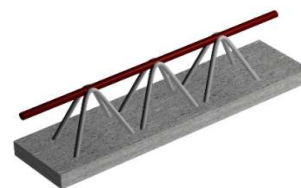

TR 5000	Trámec dl. 5 000 mm	ks	1 335,00 Kč
TR 5100	Trámec dl. 5 100 mm	ks	1 355,00 Kč
TR 5200	Trámec dl. 5 200 mm	ks	1 380,00 Kč
TR 5300	Trámec dl. 5 300 mm	ks	1 415,00 Kč
TR 5400	Trámec dl. 5 400 mm	ks	1 435,00 Kč
TR 5500	Trámec dl. 5 500 mm	ks	1 460,00 Kč
TR 5600	Trámec dl. 5 600 mm	ks	1 570,00 Kč
TR 5700	Trámec dl. 5 700 mm	ks	1 615,00 Kč
TR 5800	Trámec dl. 5 800 mm	ks	1 720,00 Kč
TR 5900	Trámec dl. 5 900 mm	ks	1 785,00 Kč
TR 6000	Trámec dl. 6 000 mm	ks	1 950,00 Kč
TR 6100	Trámec dl. 6 100 mm	ks	1 980,00 Kč
TR 6200	Trámec dl. 6 200 mm	ks	2 005,00 Kč
TR 6300	Trámec dl. 6 300 mm	ks	2 035,00 Kč
TR 6400	Trámec dl. 6 400 mm	ks	2 075,00 Kč
TR 6500	Trámec dl. 6 500 mm	ks	2 100,00 Kč
TR 6600	Trámec dl. 6 600 mm	ks	2 135,00 Kč
TR 6700	Trámec dl. 6 700 mm	ks	2 170,00 Kč
TR 6800	Trámec dl. 6 800 mm	ks	2 200,00 Kč
TR 6900	Trámec dl. 6 900 mm	ks	2 295,00 Kč
TR 7000	Trámec dl. 7 000 mm	ks	2 410,00 Kč
TR 7100	Trámec dl. 7 100 mm	ks	2 445,00 Kč
TR 7200	Trámec dl. 7 200 mm	ks	2 465,00 Kč
TR 7300	Trámec dl. 7 300 mm	ks	2 505,00 Kč
TR 7400	Trámec dl. 7 400 mm	ks	2 535,00 Kč
TR 7500	Trámec dl. 7 500 mm	ks	2 570,00 Kč
TR 7600	Trámec dl. 7 600 mm	ks	2 600,00 Kč
TR 7700	Trámec dl. 7 700 mm	ks	2 665,00 Kč
TR 7800	Trámec dl. 7 800 mm	ks	2 735,00 Kč
TR 7900	Trámec dl. 7 900 mm	ks	2 770,00 Kč
TR 8000	Trámec dl. 8 000 mm	ks	2 805,00 Kč
TR 8100	Trámec dl. 8 100 mm	ks	2 850,00 Kč
TR 8200	Trámec dl. 8 200 mm	ks	2 890,00 Kč
TR 8300	Trámec dl. 8 300 mm	ks	2 920,00 Kč
TR 8400	Trámec dl. 8 400 mm	ks	2 940,00 Kč
TR 8500	Trámec dl. 8 500 mm	ks	2 975,00 Kč
TR 8600	Trámec dl. 8 600 mm	ks	3 020,00 Kč
TR 8700	Trámec dl. 8 700 mm	ks	3 055,00 Kč
TR 8800	Trámec dl. 8 800 mm	ks	3 090,00 Kč
TR 8900	Trámec dl. 8 900 mm	ks	3 110,00 Kč
TR 9000	Trámec dl. 9 000 mm	ks	3 150,00 Kč
TR 9100	Trámec dl. 9 100 mm	ks	3 185,00 Kč
TR 9200	Trámec dl. 9 200 mm	ks	3 225,00 Kč
TR 9300	Trámec dl. 9 300 mm	ks	3 260,00 Kč
TR 9400	Trámec dl. 9 400 mm	ks	3 300,00 Kč

Cena trámčů je stejná pro všechny tři výšky trámce 145 mm, 185 mm, 225 mm
Všechny ceny jsou uvedeny v Kč bez DPH při dodání ze závodu v Třebechovicích p.O.

www.tresk.eu

tel: 724 026 906, 724 010 475