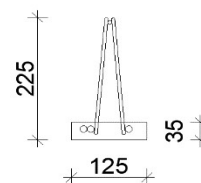

Označení	Typ	Mj	Základní cena
TR 1000	Trámec dl. 1 000 mm	ks	230,00 Kč
TR 1100	Trámec dl. 1 100 mm	ks	240,00 Kč
TR 1200	Trámec dl. 1 200 mm	ks	250,00 Kč
TR 1300	Trámec dl. 1 300 mm	ks	270,00 Kč
TR 1400	Trámec dl. 1 400 mm	ks	285,00 Kč
TR 1500	Trámec dl. 1 500 mm	ks	305,00 Kč
TR 1600	Trámec dl. 1 600 mm	ks	325,00 Kč
TR 1700	Trámec dl. 1 700 mm	ks	350,00 Kč
TR 1800	Trámec dl. 1 800 mm	ks	375,00 Kč
TR 1900	Trámec dl. 1 900 mm	ks	395,00 Kč
TR 2000	Trámec dl. 2 000 mm	ks	420,00 Kč
TR 2100	Trámec dl. 2 100 mm	ks	440,00 Kč
TR 2200	Trámec dl. 2 200 mm	ks	465,00 Kč
TR 2300	Trámec dl. 2 300 mm	ks	485,00 Kč
TR 2400	Trámec dl. 2 400 mm	ks	510,00 Kč
TR 2500	Trámec dl. 2 500 mm	ks	530,00 Kč
TR 2600	Trámec dl. 2 600 mm	ks	550,00 Kč
TR 2700	Trámec dl. 2 700 mm	ks	580,00 Kč
TR 2800	Trámec dl. 2 800 mm	ks	610,00 Kč
TR 2900	Trámec dl. 2 900 mm	ks	635,00 Kč
TR 3000	Trámec dl. 3 000 mm	ks	655,00 Kč
TR 3100	Trámec dl. 3 100 mm	ks	690,00 Kč
TR 3200	Trámec dl. 3 200 mm	ks	715,00 Kč
TR 3300	Trámec dl. 3 300 mm	ks	730,00 Kč
TR 3400	Trámec dl. 3 400 mm	ks	750,00 Kč
TR 3500	Trámec dl. 3 500 mm	ks	770,00 Kč
TR 3600	Trámec dl. 3 600 mm	ks	790,00 Kč
TR 3700	Trámec dl. 3 700 mm	ks	810,00 Kč
TR 3800	Trámec dl. 3 800 mm	ks	835,00 Kč
TR 3900	Trámec dl. 3 900 mm	ks	860,00 Kč
TR 4000	Trámec dl. 4 000 mm	ks	875,00 Kč
TR 4100	Trámec dl. 4 100 mm	ks	990,00 Kč
TR 4200	Trámec dl. 4 200 mm	ks	1 030,00 Kč
TR 4300	Trámec dl. 4 300 mm	ks	1 050,00 Kč
TR 4400	Trámec dl. 4 400 mm	ks	1 075,00 Kč
TR 4500	Trámec dl. 4 500 mm	ks	1 110,00 Kč
TR 4600	Trámec dl. 4 600 mm	ks	1 145,00 Kč
TR 4700	Trámec dl. 4 700 mm	ks	1 150,00 Kč
TR 4800	Trámec dl. 4 800 mm	ks	1 180,00 Kč
TR 4900	Trámec dl. 4 900 mm	ks	1 210,00 Kč

Cena trámčů je stejná pro všechny tři výšky trámce 145 mm, 185 mm, 225 mm  
Všechny ceny jsou uvedeny v Kč bez DPH při dodání ze závodu v Třebechovicích p.O.

**www.tresk.eu**

tel: 724 026 906, 724 010 475