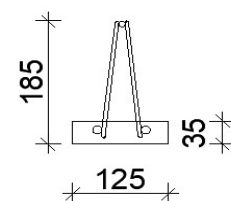

TR 5000	Trámec dl. 5 000 mm	ks	1 335,00 Kč
TR 5100	Trámec dl. 5 100 mm	ks	1 355,00 Kč
TR 5200	Trámec dl. 5 200 mm	ks	1 380,00 Kč
TR 5300	Trámec dl. 5 300 mm	ks	1 415,00 Kč
TR 5400	Trámec dl. 5 400 mm	ks	1 435,00 Kč
TR 5500	Trámec dl. 5 500 mm	ks	1 460,00 Kč
TR 5600	Trámec dl. 5 600 mm	ks	1 570,00 Kč
TR 5700	Trámec dl. 5 700 mm	ks	1 615,00 Kč
TR 5800	Trámec dl. 5 800 mm	ks	1 720,00 Kč
TR 5900	Trámec dl. 5 900 mm	ks	1 785,00 Kč
TR 6000	Trámec dl. 6 000 mm	ks	1 950,00 Kč
TR 6100	Trámec dl. 6 100 mm	ks	1 980,00 Kč
TR 6200	Trámec dl. 6 200 mm	ks	2 005,00 Kč
TR 6300	Trámec dl. 6 300 mm	ks	2 035,00 Kč
TR 6400	Trámec dl. 6 400 mm	ks	2 075,00 Kč
TR 6500	Trámec dl. 6 500 mm	ks	2 100,00 Kč
TR 6600	Trámec dl. 6 600 mm	ks	2 135,00 Kč
TR 6700	Trámec dl. 6 700 mm	ks	2 170,00 Kč
TR 6800	Trámec dl. 6 800 mm	ks	2 200,00 Kč
TR 6900	Trámec dl. 6 900 mm	ks	2 295,00 Kč
TR 7000	Trámec dl. 7 000 mm	ks	2 410,00 Kč
TR 7100	Trámec dl. 7 100 mm	ks	2 445,00 Kč
TR 7200	Trámec dl. 7 200 mm	ks	2 465,00 Kč
TR 7300	Trámec dl. 7 300 mm	ks	2 505,00 Kč
TR 7400	Trámec dl. 7 400 mm	ks	2 535,00 Kč
TR 7500	Trámec dl. 7 500 mm	ks	2 570,00 Kč
TR 7600	Trámec dl. 7 600 mm	ks	2 600,00 Kč
TR 7700	Trámec dl. 7 700 mm	ks	2 665,00 Kč
TR 7800	Trámec dl. 7 800 mm	ks	2 735,00 Kč
TR 7900	Trámec dl. 7 900 mm	ks	2 770,00 Kč
TR 8000	Trámec dl. 8 000 mm	ks	2 805,00 Kč
TR 8100	Trámec dl. 8 100 mm	ks	2 850,00 Kč
TR 8200	Trámec dl. 8 200 mm	ks	2 890,00 Kč
TR 8300	Trámec dl. 8 300 mm	ks	2 920,00 Kč
TR 8400	Trámec dl. 8 400 mm	ks	2 940,00 Kč
TR 8500	Trámec dl. 8 500 mm	ks	2 975,00 Kč
TR 8600	Trámec dl. 8 600 mm	ks	3 020,00 Kč
TR 8700	Trámec dl. 8 700 mm	ks	3 055,00 Kč
TR 8800	Trámec dl. 8 800 mm	ks	3 090,00 Kč
TR 8900	Trámec dl. 8 900 mm	ks	3 110,00 Kč
TR 9000	Trámec dl. 9 000 mm	ks	3 150,00 Kč
TR 9100	Trámec dl. 9 100 mm	ks	3 185,00 Kč
TR 9200	Trámec dl. 9 200 mm	ks	3 225,00 Kč
TR 9300	Trámec dl. 9 300 mm	ks	3 260,00 Kč
TR 9400	Trámec dl. 9 400 mm	ks	3 300,00 Kč

Cena trámčů je stejná pro všechny tři výšky trámce 145 mm, 185 mm, 225 mm
Všechny ceny jsou uvedeny v Kč bez DPH při dodání ze závodu v Třebechovicích p.O.

www.tresk.eu

tel: 724 026 906, 724 010 475