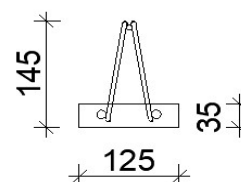

TR 5000	Trámec dl. 5 000 mm	ks	1 335,00 Kč
TR 5100	Trámec dl. 5 100 mm	ks	1 355,00 Kč
TR 5200	Trámec dl. 5 200 mm	ks	1 380,00 Kč
TR 5300	Trámec dl. 5 300 mm	ks	1 415,00 Kč
TR 5400	Trámec dl. 5 400 mm	ks	1 435,00 Kč
TR 5500	Trámec dl. 5 500 mm	ks	1 460,00 Kč
TR 5600	Trámec dl. 5 600 mm	ks	1 570,00 Kč
TR 5700	Trámec dl. 5 700 mm	ks	1 615,00 Kč
TR 5800	Trámec dl. 5 800 mm	ks	1 720,00 Kč
TR 5900	Trámec dl. 5 900 mm	ks	1 785,00 Kč
TR 6000	Trámec dl. 6 000 mm	ks	1 950,00 Kč
TR 6100	Trámec dl. 6 100 mm	ks	1 980,00 Kč
TR 6200	Trámec dl. 6 200 mm	ks	2 005,00 Kč
TR 6300	Trámec dl. 6 300 mm	ks	2 035,00 Kč
TR 6400	Trámec dl. 6 400 mm	ks	2 075,00 Kč
TR 6500	Trámec dl. 6 500 mm	ks	2 100,00 Kč
TR 6600	Trámec dl. 6 600 mm	ks	2 135,00 Kč
TR 6700	Trámec dl. 6 700 mm	ks	2 170,00 Kč
TR 6800	Trámec dl. 6 800 mm	ks	2 200,00 Kč
TR 6900	Trámec dl. 6 900 mm	ks	2 295,00 Kč
TR 7000	Trámec dl. 7 000 mm	ks	2 410,00 Kč
TR 7100	Trámec dl. 7 100 mm	ks	2 445,00 Kč
TR 7200	Trámec dl. 7 200 mm	ks	2 465,00 Kč
TR 7300	Trámec dl. 7 300 mm	ks	2 505,00 Kč
TR 7400	Trámec dl. 7 400 mm	ks	2 535,00 Kč
TR 7500	Trámec dl. 7 500 mm	ks	2 570,00 Kč
TR 7600	Trámec dl. 7 600 mm	ks	2 600,00 Kč
TR 7700	Trámec dl. 7 700 mm	ks	2 665,00 Kč
TR 7800	Trámec dl. 7 800 mm	ks	2 735,00 Kč
TR 7900	Trámec dl. 7 900 mm	ks	2 770,00 Kč
TR 8000	Trámec dl. 8 000 mm	ks	2 805,00 Kč
TR 8100	Trámec dl. 8 100 mm	ks	2 850,00 Kč
TR 8200	Trámec dl. 8 200 mm	ks	2 890,00 Kč
TR 8300	Trámec dl. 8 300 mm	ks	2 920,00 Kč
TR 8400	Trámec dl. 8 400 mm	ks	2 940,00 Kč
TR 8500	Trámec dl. 8 500 mm	ks	2 975,00 Kč
TR 8600	Trámec dl. 8 600 mm	ks	3 020,00 Kč
TR 8700	Trámec dl. 8 700 mm	ks	3 055,00 Kč
TR 8800	Trámec dl. 8 800 mm	ks	3 090,00 Kč
TR 8900	Trámec dl. 8 900 mm	ks	3 110,00 Kč
TR 9000	Trámec dl. 9 000 mm	ks	3 150,00 Kč
TR 9100	Trámec dl. 9 100 mm	ks	3 185,00 Kč
TR 9200	Trámec dl. 9 200 mm	ks	3 225,00 Kč
TR 9300	Trámec dl. 9 300 mm	ks	3 260,00 Kč
TR 9400	Trámec dl. 9 400 mm	ks	3 300,00 Kč

Cena trámčů je stejná pro všechny tři výšky trámce 145 mm, 185 mm, 225 mm
Všechny ceny jsou uvedeny v Kč bez DPH při dodání ze závodu v Třebechovicích p.O.

www.tresk.eu

tel: 724 026 906, 724 010 475