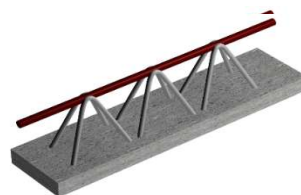

Označení	Typ	Mj	Základní cena
TR 1000	Trámec dl. 1 000 mm	ks	230,00 Kč
TR 1100	Trámec dl. 1 100 mm	ks	240,00 Kč
TR 1200	Trámec dl. 1 200 mm	ks	250,00 Kč
TR 1300	Trámec dl. 1 300 mm	ks	270,00 Kč
TR 1400	Trámec dl. 1 400 mm	ks	285,00 Kč
TR 1500	Trámec dl. 1 500 mm	ks	305,00 Kč
TR 1600	Trámec dl. 1 600 mm	ks	325,00 Kč
TR 1700	Trámec dl. 1 700 mm	ks	350,00 Kč
TR 1800	Trámec dl. 1 800 mm	ks	375,00 Kč
TR 1900	Trámec dl. 1 900 mm	ks	395,00 Kč
TR 2000	Trámec dl. 2 000 mm	ks	420,00 Kč
TR 2100	Trámec dl. 2 100 mm	ks	440,00 Kč
TR 2200	Trámec dl. 2 200 mm	ks	465,00 Kč
TR 2300	Trámec dl. 2 300 mm	ks	485,00 Kč
TR 2400	Trámec dl. 2 400 mm	ks	510,00 Kč
TR 2500	Trámec dl. 2 500 mm	ks	530,00 Kč
TR 2600	Trámec dl. 2 600 mm	ks	550,00 Kč
TR 2700	Trámec dl. 2 700 mm	ks	580,00 Kč
TR 2800	Trámec dl. 2 800 mm	ks	610,00 Kč
TR 2900	Trámec dl. 2 900 mm	ks	635,00 Kč
TR 3000	Trámec dl. 3 000 mm	ks	655,00 Kč
TR 3100	Trámec dl. 3 100 mm	ks	690,00 Kč
TR 3200	Trámec dl. 3 200 mm	ks	715,00 Kč
TR 3300	Trámec dl. 3 300 mm	ks	730,00 Kč
TR 3400	Trámec dl. 3 400 mm	ks	750,00 Kč
TR 3500	Trámec dl. 3 500 mm	ks	770,00 Kč
TR 3600	Trámec dl. 3 600 mm	ks	790,00 Kč
TR 3700	Trámec dl. 3 700 mm	ks	810,00 Kč
TR 3800	Trámec dl. 3 800 mm	ks	835,00 Kč
TR 3900	Trámec dl. 3 900 mm	ks	860,00 Kč
TR 4000	Trámec dl. 4 000 mm	ks	875,00 Kč
TR 4100	Trámec dl. 4 100 mm	ks	990,00 Kč
TR 4200	Trámec dl. 4 200 mm	ks	1 030,00 Kč
TR 4300	Trámec dl. 4 300 mm	ks	1 050,00 Kč
TR 4400	Trámec dl. 4 400 mm	ks	1 075,00 Kč
TR 4500	Trámec dl. 4 500 mm	ks	1 110,00 Kč
TR 4600	Trámec dl. 4 600 mm	ks	1 145,00 Kč
TR 4700	Trámec dl. 4 700 mm	ks	1 150,00 Kč
TR 4800	Trámec dl. 4 800 mm	ks	1 180,00 Kč
TR 4900	Trámec dl. 4 900 mm	ks	1 210,00 Kč