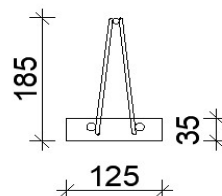

Označení	Typ	Mj	Základní cena
TR 1000	Trámec dl. 1 000 mm	ks	230,00 Kč
TR 1100	Trámec dl. 1 100 mm	ks	240,00 Kč
TR 1200	Trámec dl. 1 200 mm	ks	250,00 Kč
TR 1300	Trámec dl. 1 300 mm	ks	270,00 Kč
TR 1400	Trámec dl. 1 400 mm	ks	285,00 Kč
TR 1500	Trámec dl. 1 500 mm	ks	305,00 Kč
TR 1600	Trámec dl. 1 600 mm	ks	325,00 Kč
TR 1700	Trámec dl. 1 700 mm	ks	350,00 Kč
TR 1800	Trámec dl. 1 800 mm	ks	375,00 Kč
TR 1900	Trámec dl. 1 900 mm	ks	395,00 Kč
TR 2000	Trámec dl. 2 000 mm	ks	420,00 Kč
TR 2100	Trámec dl. 2 100 mm	ks	440,00 Kč
TR 2200	Trámec dl. 2 200 mm	ks	465,00 Kč
TR 2300	Trámec dl. 2 300 mm	ks	485,00 Kč
TR 2400	Trámec dl. 2 400 mm	ks	510,00 Kč
TR 2500	Trámec dl. 2 500 mm	ks	530,00 Kč
TR 2600	Trámec dl. 2 600 mm	ks	550,00 Kč
TR 2700	Trámec dl. 2 700 mm	ks	580,00 Kč
TR 2800	Trámec dl. 2 800 mm	ks	610,00 Kč
TR 2900	Trámec dl. 2 900 mm	ks	635,00 Kč
TR 3000	Trámec dl. 3 000 mm	ks	655,00 Kč
TR 3100	Trámec dl. 3 100 mm	ks	690,00 Kč
TR 3200	Trámec dl. 3 200 mm	ks	715,00 Kč
TR 3300	Trámec dl. 3 300 mm	ks	730,00 Kč
TR 3400	Trámec dl. 3 400 mm	ks	750,00 Kč
TR 3500	Trámec dl. 3 500 mm	ks	770,00 Kč
TR 3600	Trámec dl. 3 600 mm	ks	790,00 Kč
TR 3700	Trámec dl. 3 700 mm	ks	810,00 Kč
TR 3800	Trámec dl. 3 800 mm	ks	835,00 Kč
TR 3900	Trámec dl. 3 900 mm	ks	860,00 Kč
TR 4000	Trámec dl. 4 000 mm	ks	875,00 Kč
TR 4100	Trámec dl. 4 100 mm	ks	990,00 Kč
TR 4200	Trámec dl. 4 200 mm	ks	1 030,00 Kč
TR 4300	Trámec dl. 4 300 mm	ks	1 050,00 Kč
TR 4400	Trámec dl. 4 400 mm	ks	1 075,00 Kč
TR 4500	Trámec dl. 4 500 mm	ks	1 110,00 Kč
TR 4600	Trámec dl. 4 600 mm	ks	1 145,00 Kč
TR 4700	Trámec dl. 4 700 mm	ks	1 150,00 Kč
TR 4800	Trámec dl. 4 800 mm	ks	1 180,00 Kč
TR 4900	Trámec dl. 4 900 mm	ks	1 210,00 Kč

Cena trámčů je stejná pro všechny tři výšky trámce 145 mm, 185 mm, 225 mm  
Všechny ceny jsou uvedeny v Kč bez DPH při dodání ze závodu v Třebechovicích p.O.

**www.tresk.eu**

tel: 724 026 906, 724 010 475