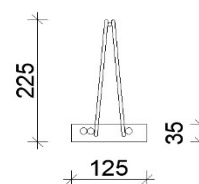

TR 5000	Trámec dl. 5 000 mm	ks	1 335,00 Kč
TR 5100	Trámec dl. 5 100 mm	ks	1 355,00 Kč
TR 5200	Trámec dl. 5 200 mm	ks	1 380,00 Kč
TR 5300	Trámec dl. 5 300 mm	ks	1 415,00 Kč
TR 5400	Trámec dl. 5 400 mm	ks	1 435,00 Kč
TR 5500	Trámec dl. 5 500 mm	ks	1 460,00 Kč
TR 5600	Trámec dl. 5 600 mm	ks	1 570,00 Kč
TR 5700	Trámec dl. 5 700 mm	ks	1 615,00 Kč
TR 5800	Trámec dl. 5 800 mm	ks	1 720,00 Kč
TR 5900	Trámec dl. 5 900 mm	ks	1 785,00 Kč
TR 6000	Trámec dl. 6 000 mm	ks	1 950,00 Kč
TR 6100	Trámec dl. 6 100 mm	ks	1 980,00 Kč
TR 6200	Trámec dl. 6 200 mm	ks	2 005,00 Kč
TR 6300	Trámec dl. 6 300 mm	ks	2 035,00 Kč
TR 6400	Trámec dl. 6 400 mm	ks	2 075,00 Kč
TR 6500	Trámec dl. 6 500 mm	ks	2 100,00 Kč
TR 6600	Trámec dl. 6 600 mm	ks	2 135,00 Kč
TR 6700	Trámec dl. 6 700 mm	ks	2 170,00 Kč
TR 6800	Trámec dl. 6 800 mm	ks	2 200,00 Kč
TR 6900	Trámec dl. 6 900 mm	ks	2 295,00 Kč
TR 7000	Trámec dl. 7 000 mm	ks	2 410,00 Kč
TR 7100	Trámec dl. 7 100 mm	ks	2 445,00 Kč
TR 7200	Trámec dl. 7 200 mm	ks	2 465,00 Kč
TR 7300	Trámec dl. 7 300 mm	ks	2 505,00 Kč
TR 7400	Trámec dl. 7 400 mm	ks	2 535,00 Kč
TR 7500	Trámec dl. 7 500 mm	ks	2 570,00 Kč
TR 7600	Trámec dl. 7 600 mm	ks	2 600,00 Kč
TR 7700	Trámec dl. 7 700 mm	ks	2 665,00 Kč
TR 7800	Trámec dl. 7 800 mm	ks	2 735,00 Kč
TR 7900	Trámec dl. 7 900 mm	ks	2 770,00 Kč
TR 8000	Trámec dl. 8 000 mm	ks	2 805,00 Kč
TR 8100	Trámec dl. 8 100 mm	ks	2 850,00 Kč
TR 8200	Trámec dl. 8 200 mm	ks	2 890,00 Kč
TR 8300	Trámec dl. 8 300 mm	ks	2 920,00 Kč
TR 8400	Trámec dl. 8 400 mm	ks	2 940,00 Kč
TR 8500	Trámec dl. 8 500 mm	ks	2 975,00 Kč
TR 8600	Trámec dl. 8 600 mm	ks	3 020,00 Kč
TR 8700	Trámec dl. 8 700 mm	ks	3 055,00 Kč
TR 8800	Trámec dl. 8 800 mm	ks	3 090,00 Kč
TR 8900	Trámec dl. 8 900 mm	ks	3 110,00 Kč
TR 9000	Trámec dl. 9 000 mm	ks	3 150,00 Kč
TR 9100	Trámec dl. 9 100 mm	ks	3 185,00 Kč
TR 9200	Trámec dl. 9 200 mm	ks	3 225,00 Kč
TR 9300	Trámec dl. 9 300 mm	ks	3 260,00 Kč
TR 9400	Trámec dl. 9 400 mm	ks	3 300,00 Kč

Cena trámčů je stejná pro všechny tři výšky trámce 145 mm, 185 mm, 225 mm
Všechny ceny jsou uvedeny v Kč bez DPH při dodání ze závodu v Třebechovicích p.O.

www.tresk.eu

tel: 724 026 906, 724 010 475