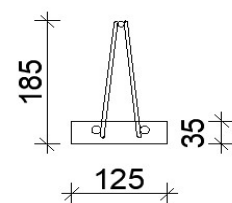

TR 5000	Trámec dl. 5 000 mm	ks	1 650,00 Kč
TR 5100	Trámec dl. 5 100 mm	ks	1 680,00 Kč
TR 5200	Trámec dl. 5 200 mm	ks	1 710,00 Kč
TR 5300	Trámec dl. 5 300 mm	ks	1 740,00 Kč
TR 5400	Trámec dl. 5 400 mm	ks	1 770,00 Kč
TR 5500	Trámec dl. 5 500 mm	ks	1 800,00 Kč
TR 5600	Trámec dl. 5 600 mm	ks	1 830,00 Kč
TR 5700	Trámec dl. 5 700 mm	ks	1 860,00 Kč
TR 5800	Trámec dl. 5 800 mm	ks	1 890,00 Kč
TR 5900	Trámec dl. 5 900 mm	ks	1 920,00 Kč
TR 6000	Trámec dl. 6 000 mm	ks	1 950,00 Kč
TR 6100	Trámec dl. 6 100 mm	ks	1 980,00 Kč
TR 6200	Trámec dl. 6 200 mm	ks	2 005,00 Kč
TR 6300	Trámec dl. 6 300 mm	ks	2 035,00 Kč
TR 6400	Trámec dl. 6 400 mm	ks	2 075,00 Kč
TR 6500	Trámec dl. 6 500 mm	ks	2 100,00 Kč
TR 6600	Trámec dl. 6 600 mm	ks	2 135,00 Kč
TR 6700	Trámec dl. 6 700 mm	ks	2 170,00 Kč
TR 6800	Trámec dl. 6 800 mm	ks	2 200,00 Kč
TR 6900	Trámec dl. 6 900 mm	ks	2 295,00 Kč
TR 7000	Trámec dl. 7 000 mm	ks	2 410,00 Kč
TR 7100	Trámec dl. 7 100 mm	ks	2 445,00 Kč
TR 7200	Trámec dl. 7 200 mm	ks	2 465,00 Kč
TR 7300	Trámec dl. 7 300 mm	ks	2 505,00 Kč
TR 7400	Trámec dl. 7 400 mm	ks	2 535,00 Kč
TR 7500	Trámec dl. 7 500 mm	ks	2 570,00 Kč
TR 7600	Trámec dl. 7 600 mm	ks	2 600,00 Kč
TR 7700	Trámec dl. 7 700 mm	ks	2 665,00 Kč
TR 7800	Trámec dl. 7 800 mm	ks	2 735,00 Kč
TR 7900	Trámec dl. 7 900 mm	ks	2 770,00 Kč
TR 8000	Trámec dl. 8 000 mm	ks	2 805,00 Kč
TR 8100	Trámec dl. 8 100 mm	ks	2 850,00 Kč
TR 8200	Trámec dl. 8 200 mm	ks	2 890,00 Kč
TR 8300	Trámec dl. 8 300 mm	ks	2 920,00 Kč
TR 8400	Trámec dl. 8 400 mm	ks	2 940,00 Kč
TR 8500	Trámec dl. 8 500 mm	ks	2 975,00 Kč
TR 8600	Trámec dl. 8 600 mm	ks	3 020,00 Kč
TR 8700	Trámec dl. 8 700 mm	ks	3 055,00 Kč
TR 8800	Trámec dl. 8 800 mm	ks	3 090,00 Kč
TR 8900	Trámec dl. 8 900 mm	ks	3 110,00 Kč
TR 9000	Trámec dl. 9 000 mm	ks	3 150,00 Kč
TR 9100	Trámec dl. 9 100 mm	ks	3 185,00 Kč
TR 9200	Trámec dl. 9 200 mm	ks	3 225,00 Kč
TR 9300	Trámec dl. 9 300 mm	ks	3 260,00 Kč
TR 9400	Trámec dl. 9 400 mm	ks	3 300,00 Kč

Cena trámčů je stejná pro všechny tři výšky trámce 145 mm, 185 mm, 225 mm
Všechny ceny jsou uvedeny v Kč bez DPH při dodání ze závodu v Třebechovicích p.O.

www.tresk.eu

tel: 724 026 906, 724 010 475