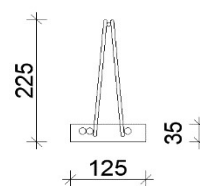

Cena trámčů je stejná pro všechny tři výšky trámce 145 mm, 185 mm, 225 mm
Všechny ceny jsou uvedeny v Kč bez DPH při dodání ze závodu v Třebechovicích p.O.

www.tresk.eu

tel: 724 026 906, 724 010 475

TR 5000	Trámec dl. 5 000 mm	ks	1 650,00 Kč
TR 5100	Trámec dl. 5 100 mm	ks	1 680,00 Kč
TR 5200	Trámec dl. 5 200 mm	ks	1 710,00 Kč
TR 5300	Trámec dl. 5 300 mm	ks	1 740,00 Kč
TR 5400	Trámec dl. 5 400 mm	ks	1 770,00 Kč
TR 5500	Trámec dl. 5 500 mm	ks	1 800,00 Kč
TR 5600	Trámec dl. 5 600 mm	ks	1 830,00 Kč
TR 5700	Trámec dl. 5 700 mm	ks	1 860,00 Kč
TR 5800	Trámec dl. 5 800 mm	ks	1 890,00 Kč
TR 5900	Trámec dl. 5 900 mm	ks	1 920,00 Kč
TR 6000	Trámec dl. 6 000 mm	ks	1 950,00 Kč
TR 6100	Trámec dl. 6 100 mm	ks	1 980,00 Kč
TR 6200	Trámec dl. 6 200 mm	ks	2 005,00 Kč
TR 6300	Trámec dl. 6 300 mm	ks	2 035,00 Kč
TR 6400	Trámec dl. 6 400 mm	ks	2 075,00 Kč
TR 6500	Trámec dl. 6 500 mm	ks	2 100,00 Kč
TR 6600	Trámec dl. 6 600 mm	ks	2 135,00 Kč
TR 6700	Trámec dl. 6 700 mm	ks	2 170,00 Kč
TR 6800	Trámec dl. 6 800 mm	ks	2 200,00 Kč
TR 6900	Trámec dl. 6 900 mm	ks	2 295,00 Kč
TR 7000	Trámec dl. 7 000 mm	ks	2 410,00 Kč
TR 7100	Trámec dl. 7 100 mm	ks	2 445,00 Kč
TR 7200	Trámec dl. 7 200 mm	ks	2 465,00 Kč
TR 7300	Trámec dl. 7 300 mm	ks	2 505,00 Kč
TR 7400	Trámec dl. 7 400 mm	ks	2 535,00 Kč
TR 7500	Trámec dl. 7 500 mm	ks	2 570,00 Kč
TR 7600	Trámec dl. 7 600 mm	ks	2 600,00 Kč
TR 7700	Trámec dl. 7 700 mm	ks	2 665,00 Kč
TR 7800	Trámec dl. 7 800 mm	ks	2 735,00 Kč
TR 7900	Trámec dl. 7 900 mm	ks	2 770,00 Kč
TR 8000	Trámec dl. 8 000 mm	ks	2 805,00 Kč
TR 8100	Trámec dl. 8 100 mm	ks	2 850,00 Kč
TR 8200	Trámec dl. 8 200 mm	ks	2 890,00 Kč
TR 8300	Trámec dl. 8 300 mm	ks	2 920,00 Kč
TR 8400	Trámec dl. 8 400 mm	ks	2 940,00 Kč
TR 8500	Trámec dl. 8 500 mm	ks	2 975,00 Kč
TR 8600	Trámec dl. 8 600 mm	ks	3 020,00 Kč
TR 8700	Trámec dl. 8 700 mm	ks	3 055,00 Kč
TR 8800	Trámec dl. 8 800 mm	ks	3 090,00 Kč
TR 8900	Trámec dl. 8 900 mm	ks	3 110,00 Kč
TR 9000	Trámec dl. 9 000 mm	ks	3 150,00 Kč
TR 9100	Trámec dl. 9 100 mm	ks	3 185,00 Kč
TR 9200	Trámec dl. 9 200 mm	ks	3 225,00 Kč
TR 9300	Trámec dl. 9 300 mm	ks	3 260,00 Kč
TR 9400	Trámec dl. 9 400 mm	ks	3 300,00 Kč