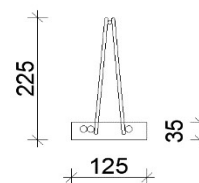

Cena trámčů je stejná pro všechny tři výšky trámce 145 mm, 185 mm, 225 mm
Všechny ceny jsou uvedeny v Kč bez DPH při dodání ze závodu v Třebechovicích p.O.

www.tresk.eu

tel: 724 026 906, 724 010 475

TR 5000	Trámec dl. 5 000 mm	ks	1 650,00 Kč
TR 5100	Trámec dl. 5 100 mm	ks	1 680,00 Kč
TR 5200	Trámec dl. 5 200 mm	ks	1 710,00 Kč
TR 5300	Trámec dl. 5 300 mm	ks	1 740,00 Kč
TR 5400	Trámec dl. 5 400 mm	ks	1 770,00 Kč
TR 5500	Trámec dl. 5 500 mm	ks	1 800,00 Kč
TR 5600	Trámec dl. 5 600 mm	ks	1 830,00 Kč
TR 5700	Trámec dl. 5 700 mm	ks	1 860,00 Kč
TR 5800	Trámec dl. 5 800 mm	ks	1 890,00 Kč
TR 5900	Trámec dl. 5 900 mm	ks	1 920,00 Kč
TR 6000	Trámec dl. 6 000 mm	ks	1 950,00 Kč
TR 6100	Trámec dl. 6 100 mm	ks	1 980,00 Kč
TR 6200	Trámec dl. 6 200 mm	ks	2 005,00 Kč
TR 6300	Trámec dl. 6 300 mm	ks	2 035,00 Kč
TR 6400	Trámec dl. 6 400 mm	ks	2 075,00 Kč
TR 6500	Trámec dl. 6 500 mm	ks	2 100,00 Kč
TR 6600	Trámec dl. 6 600 mm	ks	2 135,00 Kč
TR 6700	Trámec dl. 6 700 mm	ks	2 170,00 Kč
TR 6800	Trámec dl. 6 800 mm	ks	2 200,00 Kč
TR 6900	Trámec dl. 6 900 mm	ks	2 295,00 Kč
TR 7000	Trámec dl. 7 000 mm	ks	2 410,00 Kč
TR 7100	Trámec dl. 7 100 mm	ks	2 445,00 Kč
TR 7200	Trámec dl. 7 200 mm	ks	2 465,00 Kč
TR 7300	Trámec dl. 7 300 mm	ks	2 505,00 Kč
TR 7400	Trámec dl. 7 400 mm	ks	2 535,00 Kč
TR 7500	Trámec dl. 7 500 mm	ks	2 570,00 Kč
TR 7600	Trámec dl. 7 600 mm	ks	2 600,00 Kč
TR 7700	Trámec dl. 7 700 mm	ks	2 665,00 Kč
TR 7800	Trámec dl. 7 800 mm	ks	2 735,00 Kč
TR 7900	Trámec dl. 7 900 mm	ks	2 770,00 Kč
TR 8000	Trámec dl. 8 000 mm	ks	2 805,00 Kč
TR 8100	Trámec dl. 8 100 mm	ks	2 850,00 Kč
TR 8200	Trámec dl. 8 200 mm	ks	2 890,00 Kč
TR 8300	Trámec dl. 8 300 mm	ks	2 920,00 Kč
TR 8400	Trámec dl. 8 400 mm	ks	2 940,00 Kč
TR 8500	Trámec dl. 8 500 mm	ks	2 975,00 Kč
TR 8600	Trámec dl. 8 600 mm	ks	3 020,00 Kč
TR 8700	Trámec dl. 8 700 mm	ks	3 055,00 Kč
TR 8800	Trámec dl. 8 800 mm	ks	3 090,00 Kč
TR 8900	Trámec dl. 8 900 mm	ks	3 110,00 Kč
TR 9000	Trámec dl. 9 000 mm	ks	3 150,00 Kč
TR 9100	Trámec dl. 9 100 mm	ks	3 185,00 Kč
TR 9200	Trámec dl. 9 200 mm	ks	3 225,00 Kč
TR 9300	Trámec dl. 9 300 mm	ks	3 260,00 Kč
TR 9400	Trámec dl. 9 400 mm	ks	3 300,00 Kč