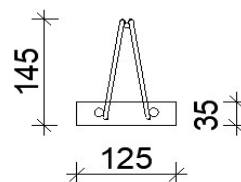

TR 9500	Trámec dl. 9 500 mm	ks	3 340,00 Kč
TR 9600	Trámec dl. 9 600 mm	ks	3 370,00 Kč
TR 9700	Trámec dl. 9 700 mm	ks	3 420,00 Kč
TR 9800	Trámec dl. 9 800 mm	ks	3 440,00 Kč
TR 9900	Trámec dl. 9 900 mm	ks	3 485,00 Kč
TR 10000	Trámec dl. 10 000 mm	ks	3 530,00 Kč
TR 10100	Trámec dl. 10 100 mm	ks	3 555,00 Kč
TR 10200	Trámec dl. 10 200 mm	ks	3 600,00 Kč
TR 10300	Trámec dl. 10 300 mm	ks	3 630,00 Kč
TR 10400	Trámec dl. 10 400 mm	ks	3 670,00 Kč
TR 10500	Trámec dl. 10 500 mm	ks	3 700,00 Kč
TR 10600	Trámec dl. 10 600 mm	ks	3 740,00 Kč
TR 10700	Trámec dl. 10 700 mm	ks	3 780,00 Kč
TR 10800	Trámec dl. 10 800 mm	ks	3 815,00 Kč
TR 10900	Trámec dl. 10 900 mm	ks	3 885,00 Kč
TR 11000	Trámec dl. 11 000 mm	ks	3 935,00 Kč
TR 11100	Trámec dl. 11 100 mm	ks	3 970,00 Kč
TR 11200	Trámec dl. 11 200 mm	ks	3 990,00 Kč
TR 11300	Trámec dl. 11 300 mm	ks	4 025,00 Kč
TR 11400	Trámec dl. 11 400 mm	ks	4 050,00 Kč
TR 11500	Trámec dl. 11 500 mm	ks	4 080,00 Kč
TR 11600	Trámec dl. 11 600 mm	ks	4 120,00 Kč

Cena trámců je stejná pro všechny tři výšky trámce 145 mm, 185 mm, 225 mm
Všechny ceny jsou uvedeny v Kč bez DPH při dodání ze závodu v Třebechovicích p.O.

www.tresk.eu

tel: 724 026 906, 724 010 475