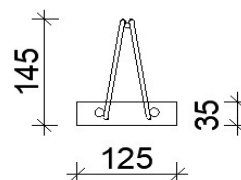

TR 5000	Trámec dl. 5 000 mm	ks	1 650,00 Kč
TR 5100	Trámec dl. 5 100 mm	ks	1 680,00 Kč
TR 5200	Trámec dl. 5 200 mm	ks	1 710,00 Kč
TR 5300	Trámec dl. 5 300 mm	ks	1 740,00 Kč
TR 5400	Trámec dl. 5 400 mm	ks	1 770,00 Kč
TR 5500	Trámec dl. 5 500 mm	ks	1 800,00 Kč
TR 5600	Trámec dl. 5 600 mm	ks	1 830,00 Kč
TR 5700	Trámec dl. 5 700 mm	ks	1 860,00 Kč
TR 5800	Trámec dl. 5 800 mm	ks	1 890,00 Kč
TR 5900	Trámec dl. 5 900 mm	ks	1 920,00 Kč
TR 6000	Trámec dl. 6 000 mm	ks	1 950,00 Kč
TR 6100	Trámec dl. 6 100 mm	ks	1 980,00 Kč
TR 6200	Trámec dl. 6 200 mm	ks	2 005,00 Kč
TR 6300	Trámec dl. 6 300 mm	ks	2 035,00 Kč
TR 6400	Trámec dl. 6 400 mm	ks	2 075,00 Kč
TR 6500	Trámec dl. 6 500 mm	ks	2 100,00 Kč
TR 6600	Trámec dl. 6 600 mm	ks	2 135,00 Kč
TR 6700	Trámec dl. 6 700 mm	ks	2 170,00 Kč
TR 6800	Trámec dl. 6 800 mm	ks	2 200,00 Kč
TR 6900	Trámec dl. 6 900 mm	ks	2 295,00 Kč
TR 7000	Trámec dl. 7 000 mm	ks	2 410,00 Kč
TR 7100	Trámec dl. 7 100 mm	ks	2 445,00 Kč
TR 7200	Trámec dl. 7 200 mm	ks	2 465,00 Kč
TR 7300	Trámec dl. 7 300 mm	ks	2 505,00 Kč
TR 7400	Trámec dl. 7 400 mm	ks	2 535,00 Kč
TR 7500	Trámec dl. 7 500 mm	ks	2 570,00 Kč
TR 7600	Trámec dl. 7 600 mm	ks	2 600,00 Kč
TR 7700	Trámec dl. 7 700 mm	ks	2 665,00 Kč
TR 7800	Trámec dl. 7 800 mm	ks	2 735,00 Kč
TR 7900	Trámec dl. 7 900 mm	ks	2 770,00 Kč
TR 8000	Trámec dl. 8 000 mm	ks	2 805,00 Kč
TR 8100	Trámec dl. 8 100 mm	ks	2 850,00 Kč
TR 8200	Trámec dl. 8 200 mm	ks	2 890,00 Kč
TR 8300	Trámec dl. 8 300 mm	ks	2 920,00 Kč
TR 8400	Trámec dl. 8 400 mm	ks	2 940,00 Kč
TR 8500	Trámec dl. 8 500 mm	ks	2 975,00 Kč
TR 8600	Trámec dl. 8 600 mm	ks	3 020,00 Kč
TR 8700	Trámec dl. 8 700 mm	ks	3 055,00 Kč
TR 8800	Trámec dl. 8 800 mm	ks	3 090,00 Kč
TR 8900	Trámec dl. 8 900 mm	ks	3 110,00 Kč
TR 9000	Trámec dl. 9 000 mm	ks	3 150,00 Kč
TR 9100	Trámec dl. 9 100 mm	ks	3 185,00 Kč
TR 9200	Trámec dl. 9 200 mm	ks	3 225,00 Kč
TR 9300	Trámec dl. 9 300 mm	ks	3 260,00 Kč
TR 9400	Trámec dl. 9 400 mm	ks	3 300,00 Kč

Cena trámčů je stejná pro všechny tři výšky trámce 145 mm, 185 mm, 225 mm
Všechny ceny jsou uvedeny v Kč bez DPH při dodání ze závodu v Třebechovicích p.O.

www.tresk.eu

tel: 724 026 906, 724 010 475