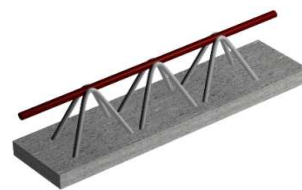

TR 5000	Trámec dl. 5 000 mm	ks	1 650,00 Kč
TR 5100	Trámec dl. 5 100 mm	ks	1 680,00 Kč
TR 5200	Trámec dl. 5 200 mm	ks	1 710,00 Kč
TR 5300	Trámec dl. 5 300 mm	ks	1 740,00 Kč
TR 5400	Trámec dl. 5 400 mm	ks	1 770,00 Kč
TR 5500	Trámec dl. 5 500 mm	ks	1 800,00 Kč
TR 5600	Trámec dl. 5 600 mm	ks	1 830,00 Kč
TR 5700	Trámec dl. 5 700 mm	ks	1 860,00 Kč
TR 5800	Trámec dl. 5 800 mm	ks	1 890,00 Kč
TR 5900	Trámec dl. 5 900 mm	ks	1 920,00 Kč
TR 6000	Trámec dl. 6 000 mm	ks	1 950,00 Kč
TR 6100	Trámec dl. 6 100 mm	ks	1 980,00 Kč
TR 6200	Trámec dl. 6 200 mm	ks	2 005,00 Kč
TR 6300	Trámec dl. 6 300 mm	ks	2 035,00 Kč
TR 6400	Trámec dl. 6 400 mm	ks	2 075,00 Kč
TR 6500	Trámec dl. 6 500 mm	ks	2 100,00 Kč
TR 6600	Trámec dl. 6 600 mm	ks	2 135,00 Kč
TR 6700	Trámec dl. 6 700 mm	ks	2 170,00 Kč
TR 6800	Trámec dl. 6 800 mm	ks	2 200,00 Kč
TR 6900	Trámec dl. 6 900 mm	ks	2 295,00 Kč
TR 7000	Trámec dl. 7 000 mm	ks	2 410,00 Kč
TR 7100	Trámec dl. 7 100 mm	ks	2 445,00 Kč
TR 7200	Trámec dl. 7 200 mm	ks	2 465,00 Kč
TR 7300	Trámec dl. 7 300 mm	ks	2 505,00 Kč
TR 7400	Trámec dl. 7 400 mm	ks	2 535,00 Kč
TR 7500	Trámec dl. 7 500 mm	ks	2 570,00 Kč
TR 7600	Trámec dl. 7 600 mm	ks	2 600,00 Kč
TR 7700	Trámec dl. 7 700 mm	ks	2 665,00 Kč
TR 7800	Trámec dl. 7 800 mm	ks	2 735,00 Kč
TR 7900	Trámec dl. 7 900 mm	ks	2 770,00 Kč
TR 8000	Trámec dl. 8 000 mm	ks	2 805,00 Kč
TR 8100	Trámec dl. 8 100 mm	ks	2 850,00 Kč
TR 8200	Trámec dl. 8 200 mm	ks	2 890,00 Kč
TR 8300	Trámec dl. 8 300 mm	ks	2 920,00 Kč
TR 8400	Trámec dl. 8 400 mm	ks	2 940,00 Kč
TR 8500	Trámec dl. 8 500 mm	ks	2 975,00 Kč
TR 8600	Trámec dl. 8 600 mm	ks	3 020,00 Kč
TR 8700	Trámec dl. 8 700 mm	ks	3 055,00 Kč
TR 8800	Trámec dl. 8 800 mm	ks	3 090,00 Kč
TR 8900	Trámec dl. 8 900 mm	ks	3 110,00 Kč
TR 9000	Trámec dl. 9 000 mm	ks	3 150,00 Kč
TR 9100	Trámec dl. 9 100 mm	ks	3 185,00 Kč
TR 9200	Trámec dl. 9 200 mm	ks	3 225,00 Kč
TR 9300	Trámec dl. 9 300 mm	ks	3 260,00 Kč
TR 9400	Trámec dl. 9 400 mm	ks	3 300,00 Kč

Cena trámčů je stejná pro všechny tři výšky trámce 145 mm, 185 mm, 225 mm
Všechny ceny jsou uvedeny v Kč bez DPH při dodání ze závodu v Třebechovicích p.O.

www.tresk.eu

tel: 724 026 906, 724 010 475