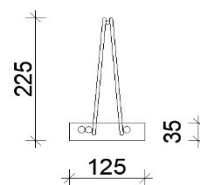

TR 9500	Trámec dl. 9 500 mm	ks	3 340,00 Kč
TR 9600	Trámec dl. 9 600 mm	ks	3 370,00 Kč
TR 9700	Trámec dl. 9 700 mm	ks	3 420,00 Kč
TR 9800	Trámec dl. 9 800 mm	ks	3 440,00 Kč
TR 9900	Trámec dl. 9 900 mm	ks	3 485,00 Kč
TR 10000	Trámec dl. 10 000 mm	ks	3 530,00 Kč
TR 10100	Trámec dl. 10 100 mm	ks	3 555,00 Kč
TR 10200	Trámec dl. 10 200 mm	ks	3 600,00 Kč
TR 10300	Trámec dl. 10 300 mm	ks	3 630,00 Kč
TR 10400	Trámec dl. 10 400 mm	ks	3 670,00 Kč
TR 10500	Trámec dl. 10 500 mm	ks	3 700,00 Kč
TR 10600	Trámec dl. 10 600 mm	ks	3 740,00 Kč
TR 10700	Trámec dl. 10 700 mm	ks	3 780,00 Kč
TR 10800	Trámec dl. 10 800 mm	ks	3 815,00 Kč
TR 10900	Trámec dl. 10 900 mm	ks	3 885,00 Kč
TR 11000	Trámec dl. 11 000 mm	ks	3 935,00 Kč
TR 11100	Trámec dl. 11 100 mm	ks	3 970,00 Kč
TR 11200	Trámec dl. 11 200 mm	ks	3 990,00 Kč
TR 11300	Trámec dl. 11 300 mm	ks	4 025,00 Kč
TR 11400	Trámec dl. 11 400 mm	ks	4 050,00 Kč
TR 11500	Trámec dl. 11 500 mm	ks	4 080,00 Kč
TR 11600	Trámec dl. 11 600 mm	ks	4 120,00 Kč

Cena trámců je stejná pro všechny tři výšky trámce 145 mm, 185 mm, 225 mm
Všechny ceny jsou uvedeny v Kč bez DPH při dodání ze závodu v Třebechovicích p.O.

www.tresk.eu

tel: 724 026 906, 724 010 475