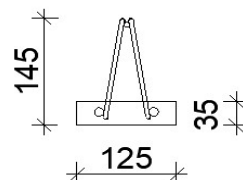

PŘIVYZTUŽENÍ TRÁMCŮ DO DÉLKY 5,0 m ZPOPLATNĚNO - VIZ. CENOVÁ NABÍDKA

Označení	Typ	Mj	Základní cena
TR 1000	Trámec dl. 1 000 mm	ks	250,00 Kč
TR 1100	Trámec dl. 1 100 mm	ks	275,00 Kč
TR 1200	Trámec dl. 1 200 mm	ks	300,00 Kč
TR 1300	Trámec dl. 1 300 mm	ks	325,00 Kč
TR 1400	Trámec dl. 1 400 mm	ks	350,00 Kč
TR 1500	Trámec dl. 1 500 mm	ks	375,00 Kč
TR 1600	Trámec dl. 1 600 mm	ks	400,00 Kč
TR 1700	Trámec dl. 1 700 mm	ks	425,00 Kč
TR 1800	Trámec dl. 1 800 mm	ks	450,00 Kč
TR 1900	Trámec dl. 1 900 mm	ks	475,00 Kč
TR 2000	Trámec dl. 2 000 mm	ks	500,00 Kč
TR 2100	Trámec dl. 2 100 mm	ks	525,00 Kč
TR 2200	Trámec dl. 2 200 mm	ks	550,00 Kč
TR 2300	Trámec dl. 2 300 mm	ks	575,00 Kč
TR 2400	Trámec dl. 2 400 mm	ks	600,00 Kč
TR 2500	Trámec dl. 2 500 mm	ks	625,00 Kč
TR 2600	Trámec dl. 2 600 mm	ks	650,00 Kč
TR 2700	Trámec dl. 2 700 mm	ks	675,00 Kč
TR 2800	Trámec dl. 2 800 mm	ks	700,00 Kč
TR 2900	Trámec dl. 2 900 mm	ks	725,00 Kč
TR 3000	Trámec dl. 3 000 mm	ks	750,00 Kč
TR 3100	Trámec dl. 3 100 mm	ks	775,00 Kč
TR 3200	Trámec dl. 3 200 mm	ks	800,00 Kč
TR 3300	Trámec dl. 3 300 mm	ks	825,00 Kč
TR 3400	Trámec dl. 3 400 mm	ks	850,00 Kč
TR 3500	Trámec dl. 3 500 mm	ks	875,00 Kč
TR 3600	Trámec dl. 3 600 mm	ks	900,00 Kč
TR 3700	Trámec dl. 3 700 mm	ks	925,00 Kč
TR 3800	Trámec dl. 3 800 mm	ks	950,00 Kč
TR 3900	Trámec dl. 3 900 mm	ks	975,00 Kč
TR 4000	Trámec dl. 4 000 mm	ks	1 000,00 Kč
TR 4100	Trámec dl. 4 100 mm	ks	1 025,00 Kč
TR 4200	Trámec dl. 4 200 mm	ks	1 050,00 Kč
TR 4300	Trámec dl. 4 300 mm	ks	1 075,00 Kč
TR 4400	Trámec dl. 4 400 mm	ks	1 100,00 Kč
TR 4500	Trámec dl. 4 500 mm	ks	1 125,00 Kč
TR 4600	Trámec dl. 4 600 mm	ks	1 150,00 Kč
TR 4700	Trámec dl. 4 700 mm	ks	1 175,00 Kč
TR 4800	Trámec dl. 4 800 mm	ks	1 200,00 Kč
TR 4900	Trámec dl. 4 900 mm	ks	1 225,00 Kč