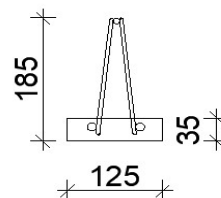

TR 9500	Trámec dl. 9 500 mm	ks	3 340,00 Kč
TR 9600	Trámec dl. 9 600 mm	ks	3 370,00 Kč
TR 9700	Trámec dl. 9 700 mm	ks	3 420,00 Kč
TR 9800	Trámec dl. 9 800 mm	ks	3 440,00 Kč
TR 9900	Trámec dl. 9 900 mm	ks	3 485,00 Kč
TR 10000	Trámec dl. 10 000 mm	ks	3 530,00 Kč
TR 10100	Trámec dl. 10 100 mm	ks	3 555,00 Kč
TR 10200	Trámec dl. 10 200 mm	ks	3 600,00 Kč
TR 10300	Trámec dl. 10 300 mm	ks	3 630,00 Kč
TR 10400	Trámec dl. 10 400 mm	ks	3 670,00 Kč
TR 10500	Trámec dl. 10 500 mm	ks	3 700,00 Kč
TR 10600	Trámec dl. 10 600 mm	ks	3 740,00 Kč
TR 10700	Trámec dl. 10 700 mm	ks	3 780,00 Kč
TR 10800	Trámec dl. 10 800 mm	ks	3 815,00 Kč
TR 10900	Trámec dl. 10 900 mm	ks	3 885,00 Kč
TR 11000	Trámec dl. 11 000 mm	ks	3 935,00 Kč
TR 11100	Trámec dl. 11 100 mm	ks	3 970,00 Kč
TR 11200	Trámec dl. 11 200 mm	ks	3 990,00 Kč
TR 11300	Trámec dl. 11 300 mm	ks	4 025,00 Kč
TR 11400	Trámec dl. 11 400 mm	ks	4 050,00 Kč
TR 11500	Trámec dl. 11 500 mm	ks	4 080,00 Kč
TR 11600	Trámec dl. 11 600 mm	ks	4 120,00 Kč

Cena trámců je stejná pro všechny tři výšky trámce 145 mm, 185 mm, 225 mm
Všechny ceny jsou uvedeny v Kč bez DPH při dodání ze závodu v Třebechovicích p.O.

www.tresk.eu

tel: 724 026 906, 724 010 475