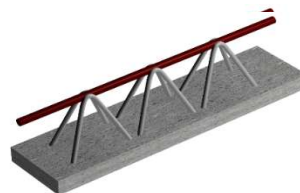

PŘIVYZTUŽENÍ TRÁMCŮ DO DÉLKY 5,0 m ZPOPLATNĚNO - VIZ. CENOVÁ NABÍDKA

Označení	Typ	Mj	Základní cena
TR 1000	Trámec dl. 1 000 mm	ks	250,00 Kč
TR 1100	Trámec dl. 1 100 mm	ks	275,00 Kč
TR 1200	Trámec dl. 1 200 mm	ks	300,00 Kč
TR 1300	Trámec dl. 1 300 mm	ks	325,00 Kč
TR 1400	Trámec dl. 1 400 mm	ks	350,00 Kč
TR 1500	Trámec dl. 1 500 mm	ks	375,00 Kč
TR 1600	Trámec dl. 1 600 mm	ks	400,00 Kč
TR 1700	Trámec dl. 1 700 mm	ks	425,00 Kč
TR 1800	Trámec dl. 1 800 mm	ks	450,00 Kč
TR 1900	Trámec dl. 1 900 mm	ks	475,00 Kč
TR 2000	Trámec dl. 2 000 mm	ks	500,00 Kč
TR 2100	Trámec dl. 2 100 mm	ks	525,00 Kč
TR 2200	Trámec dl. 2 200 mm	ks	550,00 Kč
TR 2300	Trámec dl. 2 300 mm	ks	575,00 Kč
TR 2400	Trámec dl. 2 400 mm	ks	600,00 Kč
TR 2500	Trámec dl. 2 500 mm	ks	625,00 Kč
TR 2600	Trámec dl. 2 600 mm	ks	650,00 Kč
TR 2700	Trámec dl. 2 700 mm	ks	675,00 Kč
TR 2800	Trámec dl. 2 800 mm	ks	700,00 Kč
TR 2900	Trámec dl. 2 900 mm	ks	725,00 Kč
TR 3000	Trámec dl. 3 000 mm	ks	750,00 Kč
TR 3100	Trámec dl. 3 100 mm	ks	775,00 Kč
TR 3200	Trámec dl. 3 200 mm	ks	800,00 Kč
TR 3300	Trámec dl. 3 300 mm	ks	825,00 Kč
TR 3400	Trámec dl. 3 400 mm	ks	850,00 Kč
TR 3500	Trámec dl. 3 500 mm	ks	875,00 Kč
TR 3600	Trámec dl. 3 600 mm	ks	900,00 Kč
TR 3700	Trámec dl. 3 700 mm	ks	925,00 Kč
TR 3800	Trámec dl. 3 800 mm	ks	950,00 Kč
TR 3900	Trámec dl. 3 900 mm	ks	975,00 Kč
TR 4000	Trámec dl. 4 000 mm	ks	1 000,00 Kč
TR 4100	Trámec dl. 4 100 mm	ks	1 025,00 Kč
TR 4200	Trámec dl. 4 200 mm	ks	1 050,00 Kč
TR 4300	Trámec dl. 4 300 mm	ks	1 075,00 Kč
TR 4400	Trámec dl. 4 400 mm	ks	1 100,00 Kč
TR 4500	Trámec dl. 4 500 mm	ks	1 125,00 Kč
TR 4600	Trámec dl. 4 600 mm	ks	1 150,00 Kč
TR 4700	Trámec dl. 4 700 mm	ks	1 175,00 Kč
TR 4800	Trámec dl. 4 800 mm	ks	1 200,00 Kč
TR 4900	Trámec dl. 4 900 mm	ks	1 225,00 Kč