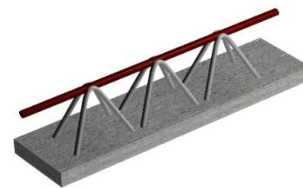

TR 9500	Trámec dl. 9 500 mm	ks	3 340,00 Kč
TR 9600	Trámec dl. 9 600 mm	ks	3 370,00 Kč
TR 9700	Trámec dl. 9 700 mm	ks	3 420,00 Kč
TR 9800	Trámec dl. 9 800 mm	ks	3 440,00 Kč
TR 9900	Trámec dl. 9 900 mm	ks	3 485,00 Kč
TR 10000	Trámec dl. 10 000 mm	ks	3 530,00 Kč
TR 10100	Trámec dl. 10 100 mm	ks	3 555,00 Kč
TR 10200	Trámec dl. 10 200 mm	ks	3 600,00 Kč
TR 10300	Trámec dl. 10 300 mm	ks	3 630,00 Kč
TR 10400	Trámec dl. 10 400 mm	ks	3 670,00 Kč
TR 10500	Trámec dl. 10 500 mm	ks	3 700,00 Kč
TR 10600	Trámec dl. 10 600 mm	ks	3 740,00 Kč
TR 10700	Trámec dl. 10 700 mm	ks	3 780,00 Kč
TR 10800	Trámec dl. 10 800 mm	ks	3 815,00 Kč
TR 10900	Trámec dl. 10 900 mm	ks	3 885,00 Kč
TR 11000	Trámec dl. 11 000 mm	ks	3 935,00 Kč
TR 11100	Trámec dl. 11 100 mm	ks	3 970,00 Kč
TR 11200	Trámec dl. 11 200 mm	ks	3 990,00 Kč
TR 11300	Trámec dl. 11 300 mm	ks	4 025,00 Kč
TR 11400	Trámec dl. 11 400 mm	ks	4 050,00 Kč
TR 11500	Trámec dl. 11 500 mm	ks	4 080,00 Kč
TR 11600	Trámec dl. 11 600 mm	ks	4 120,00 Kč

Cena trámců je stejná pro všechny tři výšky trámce 145 mm, 185 mm, 225 mm
Všechny ceny jsou uvedeny v Kč bez DPH při dodání ze závodu v Třebechovicích p.O.

www.tresk.eu

tel: 724 026 906, 724 010 475