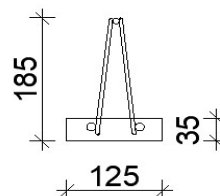

PŘIVYZTUŽENÍ TRÁMCŮ DO DÉLKY 5,0 m ZPOPLATNĚNO - VIZ. CENOVÁ NABÍDKA

Označení	Typ	Mj	Základní cena
TR 1000	Trámec dl. 1 000 mm	ks	250,00 Kč
TR 1100	Trámec dl. 1 100 mm	ks	275,00 Kč
TR 1200	Trámec dl. 1 200 mm	ks	300,00 Kč
TR 1300	Trámec dl. 1 300 mm	ks	325,00 Kč
TR 1400	Trámec dl. 1 400 mm	ks	350,00 Kč
TR 1500	Trámec dl. 1 500 mm	ks	375,00 Kč
TR 1600	Trámec dl. 1 600 mm	ks	400,00 Kč
TR 1700	Trámec dl. 1 700 mm	ks	425,00 Kč
TR 1800	Trámec dl. 1 800 mm	ks	450,00 Kč
TR 1900	Trámec dl. 1 900 mm	ks	475,00 Kč
TR 2000	Trámec dl. 2 000 mm	ks	500,00 Kč
TR 2100	Trámec dl. 2 100 mm	ks	525,00 Kč
TR 2200	Trámec dl. 2 200 mm	ks	550,00 Kč
TR 2300	Trámec dl. 2 300 mm	ks	575,00 Kč
TR 2400	Trámec dl. 2 400 mm	ks	600,00 Kč
TR 2500	Trámec dl. 2 500 mm	ks	625,00 Kč
TR 2600	Trámec dl. 2 600 mm	ks	650,00 Kč
TR 2700	Trámec dl. 2 700 mm	ks	675,00 Kč
TR 2800	Trámec dl. 2 800 mm	ks	700,00 Kč
TR 2900	Trámec dl. 2 900 mm	ks	725,00 Kč
TR 3000	Trámec dl. 3 000 mm	ks	750,00 Kč
TR 3100	Trámec dl. 3 100 mm	ks	775,00 Kč
TR 3200	Trámec dl. 3 200 mm	ks	800,00 Kč
TR 3300	Trámec dl. 3 300 mm	ks	825,00 Kč
TR 3400	Trámec dl. 3 400 mm	ks	850,00 Kč
TR 3500	Trámec dl. 3 500 mm	ks	875,00 Kč
TR 3600	Trámec dl. 3 600 mm	ks	900,00 Kč
TR 3700	Trámec dl. 3 700 mm	ks	925,00 Kč
TR 3800	Trámec dl. 3 800 mm	ks	950,00 Kč
TR 3900	Trámec dl. 3 900 mm	ks	975,00 Kč
TR 4000	Trámec dl. 4 000 mm	ks	1 000,00 Kč
TR 4100	Trámec dl. 4 100 mm	ks	1 025,00 Kč
TR 4200	Trámec dl. 4 200 mm	ks	1 050,00 Kč
TR 4300	Trámec dl. 4 300 mm	ks	1 075,00 Kč
TR 4400	Trámec dl. 4 400 mm	ks	1 100,00 Kč
TR 4500	Trámec dl. 4 500 mm	ks	1 125,00 Kč
TR 4600	Trámec dl. 4 600 mm	ks	1 150,00 Kč
TR 4700	Trámec dl. 4 700 mm	ks	1 175,00 Kč
TR 4800	Trámec dl. 4 800 mm	ks	1 200,00 Kč
TR 4900	Trámec dl. 4 900 mm	ks	1 225,00 Kč