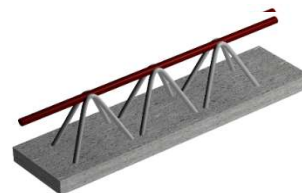

PŘIVYZTUŽENÍ TRÁMCŮ DO DÉLKY 5,0 m ZPOPLATNĚNO - VIZ. CENOVÁ NABÍDKA

Označení	Typ	Mj	Základní cena
TR 1000	Trámec dl. 1 000 mm	ks	400,00 Kč
TR 1100	Trámec dl. 1 100 mm	ks	440,00 Kč
TR 1200	Trámec dl. 1 200 mm	ks	480,00 Kč
TR 1300	Trámec dl. 1 300 mm	ks	520,00 Kč
TR 1400	Trámec dl. 1 400 mm	ks	560,00 Kč
TR 1500	Trámec dl. 1 500 mm	ks	600,00 Kč
TR 1600	Trámec dl. 1 600 mm	ks	640,00 Kč
TR 1700	Trámec dl. 1 700 mm	ks	680,00 Kč
TR 1800	Trámec dl. 1 800 mm	ks	720,00 Kč
TR 1900	Trámec dl. 1 900 mm	ks	760,00 Kč
TR 2000	Trámec dl. 2 000 mm	ks	800,00 Kč
TR 2100	Trámec dl. 2 100 mm	ks	840,00 Kč
TR 2200	Trámec dl. 2 200 mm	ks	880,00 Kč
TR 2300	Trámec dl. 2 300 mm	ks	920,00 Kč
TR 2400	Trámec dl. 2 400 mm	ks	960,00 Kč
TR 2500	Trámec dl. 2 500 mm	ks	1 000,00 Kč
TR 2600	Trámec dl. 2 600 mm	ks	1 040,00 Kč
TR 2700	Trámec dl. 2 700 mm	ks	1 080,00 Kč
TR 2800	Trámec dl. 2 800 mm	ks	1 120,00 Kč
TR 2900	Trámec dl. 2 900 mm	ks	1 160,00 Kč
TR 3000	Trámec dl. 3 000 mm	ks	1 200,00 Kč
TR 3100	Trámec dl. 3 100 mm	ks	1 240,00 Kč
TR 3200	Trámec dl. 3 200 mm	ks	1 280,00 Kč
TR 3300	Trámec dl. 3 300 mm	ks	1 320,00 Kč
TR 3400	Trámec dl. 3 400 mm	ks	1 360,00 Kč
TR 3500	Trámec dl. 3 500 mm	ks	1 400,00 Kč
TR 3600	Trámec dl. 3 600 mm	ks	1 440,00 Kč
TR 3700	Trámec dl. 3 700 mm	ks	1 480,00 Kč
TR 3800	Trámec dl. 3 800 mm	ks	1 520,00 Kč
TR 3900	Trámec dl. 3 900 mm	ks	1 560,00 Kč
TR 4000	Trámec dl. 4 000 mm	ks	1 600,00 Kč
TR 4100	Trámec dl. 4 100 mm	ks	1 640,00 Kč
TR 4200	Trámec dl. 4 200 mm	ks	1 680,00 Kč
TR 4300	Trámec dl. 4 300 mm	ks	1 720,00 Kč
TR 4400	Trámec dl. 4 400 mm	ks	1 760,00 Kč
TR 4500	Trámec dl. 4 500 mm	ks	1 800,00 Kč
TR 4600	Trámec dl. 4 600 mm	ks	1 840,00 Kč
TR 4700	Trámec dl. 4 700 mm	ks	1 880,00 Kč
TR 4800	Trámec dl. 4 800 mm	ks	1 920,00 Kč
TR 4900	Trámec dl. 4 900 mm	ks	1 960,00 Kč