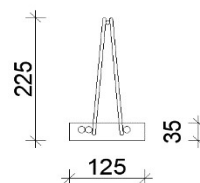

TR 9500	Trámec dl. 9 500 mm	ks	5 225,00 Kč
TR 9600	Trámec dl. 9 600 mm	ks	5 280,00 Kč
TR 9700	Trámec dl. 9 700 mm	ks	5 335,00 Kč
TR 9800	Trámec dl. 9 800 mm	ks	5 390,00 Kč
TR 9900	Trámec dl. 9 900 mm	ks	5 445,00 Kč
TR 10000	Trámec dl. 10 000 mm	ks	5 500,00 Kč
TR 10100	Trámec dl. 10 100 mm	ks	5 555,00 Kč
TR 10200	Trámec dl. 10 200 mm	ks	5 610,00 Kč
TR 10300	Trámec dl. 10 300 mm	ks	5 665,00 Kč
TR 10400	Trámec dl. 10 400 mm	ks	5 720,00 Kč
TR 10500	Trámec dl. 10 500 mm	ks	5 775,00 Kč
TR 10600	Trámec dl. 10 600 mm	ks	5 830,00 Kč
TR 10700	Trámec dl. 10 700 mm	ks	5 885,00 Kč
TR 10800	Trámec dl. 10 800 mm	ks	5 940,00 Kč
TR 10900	Trámec dl. 10 900 mm	ks	5 995,00 Kč
TR 11000	Trámec dl. 11 000 mm	ks	6 050,00 Kč
TR 11100	Trámec dl. 11 100 mm	ks	6 105,00 Kč
TR 11200	Trámec dl. 11 200 mm	ks	6 160,00 Kč
TR 11300	Trámec dl. 11 300 mm	ks	6 215,00 Kč
TR 11400	Trámec dl. 11 400 mm	ks	6 270,00 Kč
TR 11500	Trámec dl. 11 500 mm	ks	6 325,00 Kč
TR 11600	Trámec dl. 11 600 mm	ks	6 380,00 Kč

Cena trámců je stejná pro všechny tři výšky trámce 145 mm, 185 mm, 225 mm
Všechny ceny jsou uvedeny v Kč bez DPH při dodání ze závodu v Třebechovicích p.O.

www.tresk.eu

tel: 724 026 906, 724 010 475