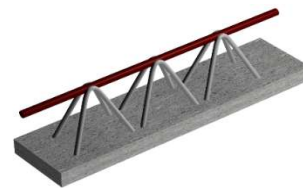

TR 9500	Trámec dl. 9 500 mm	ks	5 225,00 Kč
TR 9600	Trámec dl. 9 600 mm	ks	5 280,00 Kč
TR 9700	Trámec dl. 9 700 mm	ks	5 335,00 Kč
TR 9800	Trámec dl. 9 800 mm	ks	5 390,00 Kč
TR 9900	Trámec dl. 9 900 mm	ks	5 445,00 Kč
TR 10000	Trámec dl. 10 000 mm	ks	5 500,00 Kč
TR 10100	Trámec dl. 10 100 mm	ks	5 555,00 Kč
TR 10200	Trámec dl. 10 200 mm	ks	5 610,00 Kč
TR 10300	Trámec dl. 10 300 mm	ks	5 665,00 Kč
TR 10400	Trámec dl. 10 400 mm	ks	5 720,00 Kč
TR 10500	Trámec dl. 10 500 mm	ks	5 775,00 Kč
TR 10600	Trámec dl. 10 600 mm	ks	5 830,00 Kč
TR 10700	Trámec dl. 10 700 mm	ks	5 885,00 Kč
TR 10800	Trámec dl. 10 800 mm	ks	5 940,00 Kč
TR 10900	Trámec dl. 10 900 mm	ks	5 995,00 Kč
TR 11000	Trámec dl. 11 000 mm	ks	6 050,00 Kč
TR 11100	Trámec dl. 11 100 mm	ks	6 105,00 Kč
TR 11200	Trámec dl. 11 200 mm	ks	6 160,00 Kč
TR 11300	Trámec dl. 11 300 mm	ks	6 215,00 Kč
TR 11400	Trámec dl. 11 400 mm	ks	6 270,00 Kč
TR 11500	Trámec dl. 11 500 mm	ks	6 325,00 Kč
TR 11600	Trámec dl. 11 600 mm	ks	6 380,00 Kč

Cena trámců je stejná pro všechny tři výšky trámce 145 mm, 185 mm, 225 mm
Všechny ceny jsou uvedeny v Kč bez DPH při dodání ze závodu v Třebechovicích p.O.

www.tresk.eu

tel: 724 026 906, 724 010 475