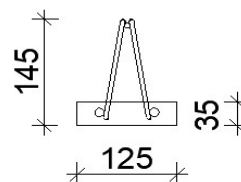

TR 5000	Trámec dl. 5 000 mm	ks	2 750,00 Kč
TR 5100	Trámec dl. 5 100 mm	ks	2 805,00 Kč
TR 5200	Trámec dl. 5 200 mm	ks	2 860,00 Kč
TR 5300	Trámec dl. 5 300 mm	ks	2 915,00 Kč
TR 5400	Trámec dl. 5 400 mm	ks	2 970,00 Kč
TR 5500	Trámec dl. 5 500 mm	ks	3 025,00 Kč
TR 5600	Trámec dl. 5 600 mm	ks	3 080,00 Kč
TR 5700	Trámec dl. 5 700 mm	ks	3 135,00 Kč
TR 5800	Trámec dl. 5 800 mm	ks	3 190,00 Kč
TR 5900	Trámec dl. 5 900 mm	ks	3 245,00 Kč
TR 6000	Trámec dl. 6 000 mm	ks	3 300,00 Kč
TR 6100	Trámec dl. 6 100 mm	ks	3 355,00 Kč
TR 6200	Trámec dl. 6 200 mm	ks	3 410,00 Kč
TR 6300	Trámec dl. 6 300 mm	ks	3 465,00 Kč
TR 6400	Trámec dl. 6 400 mm	ks	3 520,00 Kč
TR 6500	Trámec dl. 6 500 mm	ks	3 575,00 Kč
TR 6600	Trámec dl. 6 600 mm	ks	3 630,00 Kč
TR 6700	Trámec dl. 6 700 mm	ks	3 685,00 Kč
TR 6800	Trámec dl. 6 800 mm	ks	3 740,00 Kč
TR 6900	Trámec dl. 6 900 mm	ks	3 795,00 Kč
TR 7000	Trámec dl. 7 000 mm	ks	3 850,00 Kč
TR 7100	Trámec dl. 7 100 mm	ks	3 905,00 Kč
TR 7200	Trámec dl. 7 200 mm	ks	3 960,00 Kč
TR 7300	Trámec dl. 7 300 mm	ks	4 015,00 Kč
TR 7400	Trámec dl. 7 400 mm	ks	4 070,00 Kč
TR 7500	Trámec dl. 7 500 mm	ks	4 125,00 Kč
TR 7600	Trámec dl. 7 600 mm	ks	4 180,00 Kč
TR 7700	Trámec dl. 7 700 mm	ks	4 235,00 Kč
TR 7800	Trámec dl. 7 800 mm	ks	4 290,00 Kč
TR 7900	Trámec dl. 7 900 mm	ks	4 345,00 Kč
TR 8000	Trámec dl. 8 000 mm	ks	4 400,00 Kč
TR 8100	Trámec dl. 8 100 mm	ks	4 455,00 Kč
TR 8200	Trámec dl. 8 200 mm	ks	4 510,00 Kč
TR 8300	Trámec dl. 8 300 mm	ks	4 565,00 Kč
TR 8400	Trámec dl. 8 400 mm	ks	4 620,00 Kč
TR 8500	Trámec dl. 8 500 mm	ks	4 675,00 Kč
TR 8600	Trámec dl. 8 600 mm	ks	4 730,00 Kč
TR 8700	Trámec dl. 8 700 mm	ks	4 785,00 Kč
TR 8800	Trámec dl. 8 800 mm	ks	4 840,00 Kč
TR 8900	Trámec dl. 8 900 mm	ks	4 895,00 Kč
TR 9000	Trámec dl. 9 000 mm	ks	4 950,00 Kč
TR 9100	Trámec dl. 9 100 mm	ks	5 005,00 Kč
TR 9200	Trámec dl. 9 200 mm	ks	5 060,00 Kč
TR 9300	Trámec dl. 9 300 mm	ks	5 115,00 Kč
TR 9400	Trámec dl. 9 400 mm	ks	5 170,00 Kč

Cena trámčů je stejná pro všechny tři výšky trámce 145 mm, 185 mm, 225 mm
Všechny ceny jsou uvedeny v Kč bez DPH při dodání ze závodu v Třebechovicích p.O.

www.tresk.eu

tel: 724 026 906, 724 010 475