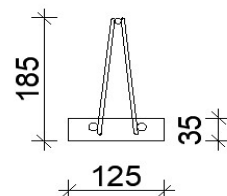

Cena trámů je stejná pro všechny tři výšky trávce 145 mm, 185 mm, 225 mm
Všechny ceny jsou uvedeny v Kč bez DPH při dodání ze závodu v Třebechovicích p.O.

www.tresk.eu

tel: 724 026 906, 724 010 475

TR 5000	Trámec dl. 5 000 mm	ks	2 750,00 Kč
TR 5100	Trámec dl. 5 100 mm	ks	2 805,00 Kč
TR 5200	Trámec dl. 5 200 mm	ks	2 860,00 Kč
TR 5300	Trámec dl. 5 300 mm	ks	2 915,00 Kč
TR 5400	Trámec dl. 5 400 mm	ks	2 970,00 Kč
TR 5500	Trámec dl. 5 500 mm	ks	3 025,00 Kč
TR 5600	Trámec dl. 5 600 mm	ks	3 080,00 Kč
TR 5700	Trámec dl. 5 700 mm	ks	3 135,00 Kč
TR 5800	Trámec dl. 5 800 mm	ks	3 190,00 Kč
TR 5900	Trámec dl. 5 900 mm	ks	3 245,00 Kč
TR 6000	Trámec dl. 6 000 mm	ks	3 300,00 Kč
TR 6100	Trámec dl. 6 100 mm	ks	3 355,00 Kč
TR 6200	Trámec dl. 6 200 mm	ks	3 410,00 Kč
TR 6300	Trámec dl. 6 300 mm	ks	3 465,00 Kč
TR 6400	Trámec dl. 6 400 mm	ks	3 520,00 Kč
TR 6500	Trámec dl. 6 500 mm	ks	3 575,00 Kč
TR 6600	Trámec dl. 6 600 mm	ks	3 630,00 Kč
TR 6700	Trámec dl. 6 700 mm	ks	3 685,00 Kč
TR 6800	Trámec dl. 6 800 mm	ks	3 740,00 Kč
TR 6900	Trámec dl. 6 900 mm	ks	3 795,00 Kč
TR 7000	Trámec dl. 7 000 mm	ks	3 850,00 Kč
TR 7100	Trámec dl. 7 100 mm	ks	3 905,00 Kč
TR 7200	Trámec dl. 7 200 mm	ks	3 960,00 Kč
TR 7300	Trámec dl. 7 300 mm	ks	4 015,00 Kč
TR 7400	Trámec dl. 7 400 mm	ks	4 070,00 Kč
TR 7500	Trámec dl. 7 500 mm	ks	4 125,00 Kč
TR 7600	Trámec dl. 7 600 mm	ks	4 180,00 Kč
TR 7700	Trámec dl. 7 700 mm	ks	4 235,00 Kč
TR 7800	Trámec dl. 7 800 mm	ks	4 290,00 Kč
TR 7900	Trámec dl. 7 900 mm	ks	4 345,00 Kč
TR 8000	Trámec dl. 8 000 mm	ks	4 400,00 Kč
TR 8100	Trámec dl. 8 100 mm	ks	4 455,00 Kč
TR 8200	Trámec dl. 8 200 mm	ks	4 510,00 Kč
TR 8300	Trámec dl. 8 300 mm	ks	4 565,00 Kč
TR 8400	Trámec dl. 8 400 mm	ks	4 620,00 Kč
TR 8500	Trámec dl. 8 500 mm	ks	4 675,00 Kč
TR 8600	Trámec dl. 8 600 mm	ks	4 730,00 Kč
TR 8700	Trámec dl. 8 700 mm	ks	4 785,00 Kč
TR 8800	Trámec dl. 8 800 mm	ks	4 840,00 Kč
TR 8900	Trámec dl. 8 900 mm	ks	4 895,00 Kč
TR 9000	Trámec dl. 9 000 mm	ks	4 950,00 Kč
TR 9100	Trámec dl. 9 100 mm	ks	5 005,00 Kč
TR 9200	Trámec dl. 9 200 mm	ks	5 060,00 Kč
TR 9300	Trámec dl. 9 300 mm	ks	5 115,00 Kč
TR 9400	Trámec dl. 9 400 mm	ks	5 170,00 Kč