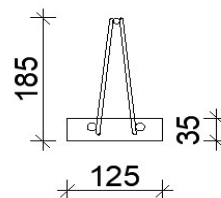

TR 9500	Trámec dl. 9 500 mm	ks	5 225,00 Kč
TR 9600	Trámec dl. 9 600 mm	ks	5 280,00 Kč
TR 9700	Trámec dl. 9 700 mm	ks	5 335,00 Kč
TR 9800	Trámec dl. 9 800 mm	ks	5 390,00 Kč
TR 9900	Trámec dl. 9 900 mm	ks	5 445,00 Kč
TR 10000	Trámec dl. 10 000 mm	ks	5 500,00 Kč
TR 10100	Trámec dl. 10 100 mm	ks	5 555,00 Kč
TR 10200	Trámec dl. 10 200 mm	ks	5 610,00 Kč
TR 10300	Trámec dl. 10 300 mm	ks	5 665,00 Kč
TR 10400	Trámec dl. 10 400 mm	ks	5 720,00 Kč
TR 10500	Trámec dl. 10 500 mm	ks	5 775,00 Kč
TR 10600	Trámec dl. 10 600 mm	ks	5 830,00 Kč
TR 10700	Trámec dl. 10 700 mm	ks	5 885,00 Kč
TR 10800	Trámec dl. 10 800 mm	ks	5 940,00 Kč
TR 10900	Trámec dl. 10 900 mm	ks	5 995,00 Kč
TR 11000	Trámec dl. 11 000 mm	ks	6 050,00 Kč
TR 11100	Trámec dl. 11 100 mm	ks	6 105,00 Kč
TR 11200	Trámec dl. 11 200 mm	ks	6 160,00 Kč
TR 11300	Trámec dl. 11 300 mm	ks	6 215,00 Kč
TR 11400	Trámec dl. 11 400 mm	ks	6 270,00 Kč
TR 11500	Trámec dl. 11 500 mm	ks	6 325,00 Kč
TR 11600	Trámec dl. 11 600 mm	ks	6 380,00 Kč

Cena trámců je stejná pro všechny tři výšky trámce 145 mm, 185 mm, 225 mm
Všechny ceny jsou uvedeny v Kč bez DPH při dodání ze závodu v Třebechovicích p.O.

www.tresk.eu

tel: 724 026 906, 724 010 475