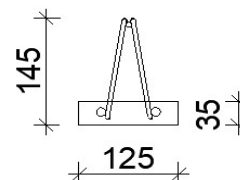

Cena trámů je stejná pro všechny tři výšky trávce 145 mm, 185 mm, 225 mm
Všechny ceny jsou uvedeny v Kč bez DPH při dodání ze závodu v Třebechovicích p.O.

www.tresk.eu

tel: 724 026 906, 724 010 475

TR 5000	Trámec dl. 5 000 mm	ks	2 750,00 Kč
TR 5100	Trámec dl. 5 100 mm	ks	2 805,00 Kč
TR 5200	Trámec dl. 5 200 mm	ks	2 860,00 Kč
TR 5300	Trámec dl. 5 300 mm	ks	2 915,00 Kč
TR 5400	Trámec dl. 5 400 mm	ks	2 970,00 Kč
TR 5500	Trámec dl. 5 500 mm	ks	3 025,00 Kč
TR 5600	Trámec dl. 5 600 mm	ks	3 080,00 Kč
TR 5700	Trámec dl. 5 700 mm	ks	3 135,00 Kč
TR 5800	Trámec dl. 5 800 mm	ks	3 190,00 Kč
TR 5900	Trámec dl. 5 900 mm	ks	3 245,00 Kč
TR 6000	Trámec dl. 6 000 mm	ks	3 300,00 Kč
TR 6100	Trámec dl. 6 100 mm	ks	3 355,00 Kč
TR 6200	Trámec dl. 6 200 mm	ks	3 410,00 Kč
TR 6300	Trámec dl. 6 300 mm	ks	3 465,00 Kč
TR 6400	Trámec dl. 6 400 mm	ks	3 520,00 Kč
TR 6500	Trámec dl. 6 500 mm	ks	3 575,00 Kč
TR 6600	Trámec dl. 6 600 mm	ks	3 630,00 Kč
TR 6700	Trámec dl. 6 700 mm	ks	3 685,00 Kč
TR 6800	Trámec dl. 6 800 mm	ks	3 740,00 Kč
TR 6900	Trámec dl. 6 900 mm	ks	3 795,00 Kč
TR 7000	Trámec dl. 7 000 mm	ks	3 850,00 Kč
TR 7100	Trámec dl. 7 100 mm	ks	3 905,00 Kč
TR 7200	Trámec dl. 7 200 mm	ks	3 960,00 Kč
TR 7300	Trámec dl. 7 300 mm	ks	4 015,00 Kč
TR 7400	Trámec dl. 7 400 mm	ks	4 070,00 Kč
TR 7500	Trámec dl. 7 500 mm	ks	4 125,00 Kč
TR 7600	Trámec dl. 7 600 mm	ks	4 180,00 Kč
TR 7700	Trámec dl. 7 700 mm	ks	4 235,00 Kč
TR 7800	Trámec dl. 7 800 mm	ks	4 290,00 Kč
TR 7900	Trámec dl. 7 900 mm	ks	4 345,00 Kč
TR 8000	Trámec dl. 8 000 mm	ks	4 400,00 Kč
TR 8100	Trámec dl. 8 100 mm	ks	4 455,00 Kč
TR 8200	Trámec dl. 8 200 mm	ks	4 510,00 Kč
TR 8300	Trámec dl. 8 300 mm	ks	4 565,00 Kč
TR 8400	Trámec dl. 8 400 mm	ks	4 620,00 Kč
TR 8500	Trámec dl. 8 500 mm	ks	4 675,00 Kč
TR 8600	Trámec dl. 8 600 mm	ks	4 730,00 Kč
TR 8700	Trámec dl. 8 700 mm	ks	4 785,00 Kč
TR 8800	Trámec dl. 8 800 mm	ks	4 840,00 Kč
TR 8900	Trámec dl. 8 900 mm	ks	4 895,00 Kč
TR 9000	Trámec dl. 9 000 mm	ks	4 950,00 Kč
TR 9100	Trámec dl. 9 100 mm	ks	5 005,00 Kč
TR 9200	Trámec dl. 9 200 mm	ks	5 060,00 Kč
TR 9300	Trámec dl. 9 300 mm	ks	5 115,00 Kč
TR 9400	Trámec dl. 9 400 mm	ks	5 170,00 Kč