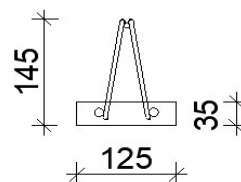

TR 9500	Trámec dl. 9 500 mm	ks	5 225,00 Kč
TR 9600	Trámec dl. 9 600 mm	ks	5 280,00 Kč
TR 9700	Trámec dl. 9 700 mm	ks	5 335,00 Kč
TR 9800	Trámec dl. 9 800 mm	ks	5 390,00 Kč
TR 9900	Trámec dl. 9 900 mm	ks	5 445,00 Kč
TR 10000	Trámec dl. 10 000 mm	ks	5 500,00 Kč
TR 10100	Trámec dl. 10 100 mm	ks	5 555,00 Kč
TR 10200	Trámec dl. 10 200 mm	ks	5 610,00 Kč
TR 10300	Trámec dl. 10 300 mm	ks	5 665,00 Kč
TR 10400	Trámec dl. 10 400 mm	ks	5 720,00 Kč
TR 10500	Trámec dl. 10 500 mm	ks	5 775,00 Kč
TR 10600	Trámec dl. 10 600 mm	ks	5 830,00 Kč
TR 10700	Trámec dl. 10 700 mm	ks	5 885,00 Kč
TR 10800	Trámec dl. 10 800 mm	ks	5 940,00 Kč
TR 10900	Trámec dl. 10 900 mm	ks	5 995,00 Kč
TR 11000	Trámec dl. 11 000 mm	ks	6 050,00 Kč
TR 11100	Trámec dl. 11 100 mm	ks	6 105,00 Kč
TR 11200	Trámec dl. 11 200 mm	ks	6 160,00 Kč
TR 11300	Trámec dl. 11 300 mm	ks	6 215,00 Kč
TR 11400	Trámec dl. 11 400 mm	ks	6 270,00 Kč
TR 11500	Trámec dl. 11 500 mm	ks	6 325,00 Kč
TR 11600	Trámec dl. 11 600 mm	ks	6 380,00 Kč

Cena trámců je stejná pro všechny tři výšky trámce 145 mm, 185 mm, 225 mm
Všechny ceny jsou uvedeny v Kč bez DPH při dodání ze závodu v Třebechovicích p.O.

www.tresk.eu

tel: 724 026 906, 724 010 475