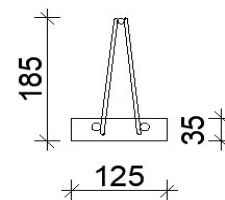

Cena trámů je stejná pro všechny tři výšky trávce 145 mm, 185 mm, 225 mm
Všechny ceny jsou uvedeny v Kč bez DPH při dodání ze závodu v Třebechovicích p.O.

www.tresk.eu

tel: 724 026 906, 724 010 475

TR 5000	Trámec dl. 5 000 mm	ks	2 750,00 Kč
TR 5100	Trámec dl. 5 100 mm	ks	2 805,00 Kč
TR 5200	Trámec dl. 5 200 mm	ks	2 860,00 Kč
TR 5300	Trámec dl. 5 300 mm	ks	2 915,00 Kč
TR 5400	Trámec dl. 5 400 mm	ks	2 970,00 Kč
TR 5500	Trámec dl. 5 500 mm	ks	3 025,00 Kč
TR 5600	Trámec dl. 5 600 mm	ks	3 080,00 Kč
TR 5700	Trámec dl. 5 700 mm	ks	3 135,00 Kč
TR 5800	Trámec dl. 5 800 mm	ks	3 190,00 Kč
TR 5900	Trámec dl. 5 900 mm	ks	3 245,00 Kč
TR 6000	Trámec dl. 6 000 mm	ks	3 300,00 Kč
TR 6100	Trámec dl. 6 100 mm	ks	3 355,00 Kč
TR 6200	Trámec dl. 6 200 mm	ks	3 410,00 Kč
TR 6300	Trámec dl. 6 300 mm	ks	3 465,00 Kč
TR 6400	Trámec dl. 6 400 mm	ks	3 520,00 Kč
TR 6500	Trámec dl. 6 500 mm	ks	3 575,00 Kč
TR 6600	Trámec dl. 6 600 mm	ks	3 630,00 Kč
TR 6700	Trámec dl. 6 700 mm	ks	3 685,00 Kč
TR 6800	Trámec dl. 6 800 mm	ks	3 740,00 Kč
TR 6900	Trámec dl. 6 900 mm	ks	3 795,00 Kč
TR 7000	Trámec dl. 7 000 mm	ks	3 850,00 Kč
TR 7100	Trámec dl. 7 100 mm	ks	3 905,00 Kč
TR 7200	Trámec dl. 7 200 mm	ks	3 960,00 Kč
TR 7300	Trámec dl. 7 300 mm	ks	4 015,00 Kč
TR 7400	Trámec dl. 7 400 mm	ks	4 070,00 Kč
TR 7500	Trámec dl. 7 500 mm	ks	4 125,00 Kč
TR 7600	Trámec dl. 7 600 mm	ks	4 180,00 Kč
TR 7700	Trámec dl. 7 700 mm	ks	4 235,00 Kč
TR 7800	Trámec dl. 7 800 mm	ks	4 290,00 Kč
TR 7900	Trámec dl. 7 900 mm	ks	4 345,00 Kč
TR 8000	Trámec dl. 8 000 mm	ks	4 400,00 Kč
TR 8100	Trámec dl. 8 100 mm	ks	4 455,00 Kč
TR 8200	Trámec dl. 8 200 mm	ks	4 510,00 Kč
TR 8300	Trámec dl. 8 300 mm	ks	4 565,00 Kč
TR 8400	Trámec dl. 8 400 mm	ks	4 620,00 Kč
TR 8500	Trámec dl. 8 500 mm	ks	4 675,00 Kč
TR 8600	Trámec dl. 8 600 mm	ks	4 730,00 Kč
TR 8700	Trámec dl. 8 700 mm	ks	4 785,00 Kč
TR 8800	Trámec dl. 8 800 mm	ks	4 840,00 Kč
TR 8900	Trámec dl. 8 900 mm	ks	4 895,00 Kč
TR 9000	Trámec dl. 9 000 mm	ks	4 950,00 Kč
TR 9100	Trámec dl. 9 100 mm	ks	5 005,00 Kč
TR 9200	Trámec dl. 9 200 mm	ks	5 060,00 Kč
TR 9300	Trámec dl. 9 300 mm	ks	5 115,00 Kč
TR 9400	Trámec dl. 9 400 mm	ks	5 170,00 Kč