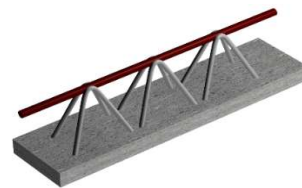

TR 5000	Trámec dl. 5 000 mm	ks	2 750,00 Kč
TR 5100	Trámec dl. 5 100 mm	ks	2 805,00 Kč
TR 5200	Trámec dl. 5 200 mm	ks	2 860,00 Kč
TR 5300	Trámec dl. 5 300 mm	ks	2 915,00 Kč
TR 5400	Trámec dl. 5 400 mm	ks	2 970,00 Kč
TR 5500	Trámec dl. 5 500 mm	ks	3 025,00 Kč
TR 5600	Trámec dl. 5 600 mm	ks	3 080,00 Kč
TR 5700	Trámec dl. 5 700 mm	ks	3 135,00 Kč
TR 5800	Trámec dl. 5 800 mm	ks	3 190,00 Kč
TR 5900	Trámec dl. 5 900 mm	ks	3 245,00 Kč
TR 6000	Trámec dl. 6 000 mm	ks	3 300,00 Kč
TR 6100	Trámec dl. 6 100 mm	ks	3 355,00 Kč
TR 6200	Trámec dl. 6 200 mm	ks	3 410,00 Kč
TR 6300	Trámec dl. 6 300 mm	ks	3 465,00 Kč
TR 6400	Trámec dl. 6 400 mm	ks	3 520,00 Kč
TR 6500	Trámec dl. 6 500 mm	ks	3 575,00 Kč
TR 6600	Trámec dl. 6 600 mm	ks	3 630,00 Kč
TR 6700	Trámec dl. 6 700 mm	ks	3 685,00 Kč
TR 6800	Trámec dl. 6 800 mm	ks	3 740,00 Kč
TR 6900	Trámec dl. 6 900 mm	ks	3 795,00 Kč
TR 7000	Trámec dl. 7 000 mm	ks	3 850,00 Kč
TR 7100	Trámec dl. 7 100 mm	ks	3 905,00 Kč
TR 7200	Trámec dl. 7 200 mm	ks	3 960,00 Kč
TR 7300	Trámec dl. 7 300 mm	ks	4 015,00 Kč
TR 7400	Trámec dl. 7 400 mm	ks	4 070,00 Kč
TR 7500	Trámec dl. 7 500 mm	ks	4 125,00 Kč
TR 7600	Trámec dl. 7 600 mm	ks	4 180,00 Kč
TR 7700	Trámec dl. 7 700 mm	ks	4 235,00 Kč
TR 7800	Trámec dl. 7 800 mm	ks	4 290,00 Kč
TR 7900	Trámec dl. 7 900 mm	ks	4 345,00 Kč
TR 8000	Trámec dl. 8 000 mm	ks	4 400,00 Kč
TR 8100	Trámec dl. 8 100 mm	ks	4 455,00 Kč
TR 8200	Trámec dl. 8 200 mm	ks	4 510,00 Kč
TR 8300	Trámec dl. 8 300 mm	ks	4 565,00 Kč
TR 8400	Trámec dl. 8 400 mm	ks	4 620,00 Kč
TR 8500	Trámec dl. 8 500 mm	ks	4 675,00 Kč
TR 8600	Trámec dl. 8 600 mm	ks	4 730,00 Kč
TR 8700	Trámec dl. 8 700 mm	ks	4 785,00 Kč
TR 8800	Trámec dl. 8 800 mm	ks	4 840,00 Kč
TR 8900	Trámec dl. 8 900 mm	ks	4 895,00 Kč
TR 9000	Trámec dl. 9 000 mm	ks	4 950,00 Kč
TR 9100	Trámec dl. 9 100 mm	ks	5 005,00 Kč
TR 9200	Trámec dl. 9 200 mm	ks	5 060,00 Kč
TR 9300	Trámec dl. 9 300 mm	ks	5 115,00 Kč
TR 9400	Trámec dl. 9 400 mm	ks	5 170,00 Kč

Cena trámčů je stejná pro všechny tři výšky trámce 145 mm, 185 mm, 225 mm
Všechny ceny jsou uvedeny v Kč bez DPH při dodání ze závodu v Třebechovicích p.O.

www.tresk.eu

tel: 724 026 906, 724 010 475