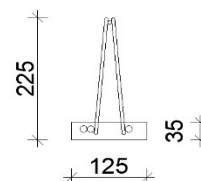

Cena trámů je stejná pro všechny tři výšky trávce 145 mm, 185 mm, 225 mm
Všechny ceny jsou uvedeny v Kč bez DPH při dodání ze závodu v Třebechovicích p.O.

www.tresk.eu

tel: 724 026 906, 724 010 475

TR 5000	Trámec dl. 5 000 mm	ks	2 750,00 Kč
TR 5100	Trámec dl. 5 100 mm	ks	2 805,00 Kč
TR 5200	Trámec dl. 5 200 mm	ks	2 860,00 Kč
TR 5300	Trámec dl. 5 300 mm	ks	2 915,00 Kč
TR 5400	Trámec dl. 5 400 mm	ks	2 970,00 Kč
TR 5500	Trámec dl. 5 500 mm	ks	3 025,00 Kč
TR 5600	Trámec dl. 5 600 mm	ks	3 080,00 Kč
TR 5700	Trámec dl. 5 700 mm	ks	3 135,00 Kč
TR 5800	Trámec dl. 5 800 mm	ks	3 190,00 Kč
TR 5900	Trámec dl. 5 900 mm	ks	3 245,00 Kč
TR 6000	Trámec dl. 6 000 mm	ks	3 300,00 Kč
TR 6100	Trámec dl. 6 100 mm	ks	3 355,00 Kč
TR 6200	Trámec dl. 6 200 mm	ks	3 410,00 Kč
TR 6300	Trámec dl. 6 300 mm	ks	3 465,00 Kč
TR 6400	Trámec dl. 6 400 mm	ks	3 520,00 Kč
TR 6500	Trámec dl. 6 500 mm	ks	3 575,00 Kč
TR 6600	Trámec dl. 6 600 mm	ks	3 630,00 Kč
TR 6700	Trámec dl. 6 700 mm	ks	3 685,00 Kč
TR 6800	Trámec dl. 6 800 mm	ks	3 740,00 Kč
TR 6900	Trámec dl. 6 900 mm	ks	3 795,00 Kč
TR 7000	Trámec dl. 7 000 mm	ks	3 850,00 Kč
TR 7100	Trámec dl. 7 100 mm	ks	3 905,00 Kč
TR 7200	Trámec dl. 7 200 mm	ks	3 960,00 Kč
TR 7300	Trámec dl. 7 300 mm	ks	4 015,00 Kč
TR 7400	Trámec dl. 7 400 mm	ks	4 070,00 Kč
TR 7500	Trámec dl. 7 500 mm	ks	4 125,00 Kč
TR 7600	Trámec dl. 7 600 mm	ks	4 180,00 Kč
TR 7700	Trámec dl. 7 700 mm	ks	4 235,00 Kč
TR 7800	Trámec dl. 7 800 mm	ks	4 290,00 Kč
TR 7900	Trámec dl. 7 900 mm	ks	4 345,00 Kč
TR 8000	Trámec dl. 8 000 mm	ks	4 400,00 Kč
TR 8100	Trámec dl. 8 100 mm	ks	4 455,00 Kč
TR 8200	Trámec dl. 8 200 mm	ks	4 510,00 Kč
TR 8300	Trámec dl. 8 300 mm	ks	4 565,00 Kč
TR 8400	Trámec dl. 8 400 mm	ks	4 620,00 Kč
TR 8500	Trámec dl. 8 500 mm	ks	4 675,00 Kč
TR 8600	Trámec dl. 8 600 mm	ks	4 730,00 Kč
TR 8700	Trámec dl. 8 700 mm	ks	4 785,00 Kč
TR 8800	Trámec dl. 8 800 mm	ks	4 840,00 Kč
TR 8900	Trámec dl. 8 900 mm	ks	4 895,00 Kč
TR 9000	Trámec dl. 9 000 mm	ks	4 950,00 Kč
TR 9100	Trámec dl. 9 100 mm	ks	5 005,00 Kč
TR 9200	Trámec dl. 9 200 mm	ks	5 060,00 Kč
TR 9300	Trámec dl. 9 300 mm	ks	5 115,00 Kč
TR 9400	Trámec dl. 9 400 mm	ks	5 170,00 Kč