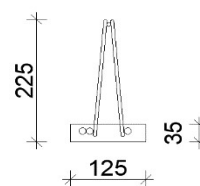

Cena trámů je stejná pro všechny tři výšky trávce 145 mm, 185 mm, 225 mm
Všechny ceny jsou uvedeny v Kč bez DPH při dodání ze závodu v Třebechovicích p.O.

www.tresk.eu

tel: 724 026 906, 724 010 475

TR 5000	Trámec dl. 5 000 mm	ks	2 750,00 Kč
TR 5100	Trámec dl. 5 100 mm	ks	2 805,00 Kč
TR 5200	Trámec dl. 5 200 mm	ks	2 860,00 Kč
TR 5300	Trámec dl. 5 300 mm	ks	2 915,00 Kč
TR 5400	Trámec dl. 5 400 mm	ks	2 970,00 Kč
TR 5500	Trámec dl. 5 500 mm	ks	3 025,00 Kč
TR 5600	Trámec dl. 5 600 mm	ks	3 080,00 Kč
TR 5700	Trámec dl. 5 700 mm	ks	3 135,00 Kč
TR 5800	Trámec dl. 5 800 mm	ks	3 190,00 Kč
TR 5900	Trámec dl. 5 900 mm	ks	3 245,00 Kč
TR 6000	Trámec dl. 6 000 mm	ks	3 300,00 Kč
TR 6100	Trámec dl. 6 100 mm	ks	3 355,00 Kč
TR 6200	Trámec dl. 6 200 mm	ks	3 410,00 Kč
TR 6300	Trámec dl. 6 300 mm	ks	3 465,00 Kč
TR 6400	Trámec dl. 6 400 mm	ks	3 520,00 Kč
TR 6500	Trámec dl. 6 500 mm	ks	3 575,00 Kč
TR 6600	Trámec dl. 6 600 mm	ks	3 630,00 Kč
TR 6700	Trámec dl. 6 700 mm	ks	3 685,00 Kč
TR 6800	Trámec dl. 6 800 mm	ks	3 740,00 Kč
TR 6900	Trámec dl. 6 900 mm	ks	3 795,00 Kč
TR 7000	Trámec dl. 7 000 mm	ks	3 850,00 Kč
TR 7100	Trámec dl. 7 100 mm	ks	3 905,00 Kč
TR 7200	Trámec dl. 7 200 mm	ks	3 960,00 Kč
TR 7300	Trámec dl. 7 300 mm	ks	4 015,00 Kč
TR 7400	Trámec dl. 7 400 mm	ks	4 070,00 Kč
TR 7500	Trámec dl. 7 500 mm	ks	4 125,00 Kč
TR 7600	Trámec dl. 7 600 mm	ks	4 180,00 Kč
TR 7700	Trámec dl. 7 700 mm	ks	4 235,00 Kč
TR 7800	Trámec dl. 7 800 mm	ks	4 290,00 Kč
TR 7900	Trámec dl. 7 900 mm	ks	4 345,00 Kč
TR 8000	Trámec dl. 8 000 mm	ks	4 400,00 Kč
TR 8100	Trámec dl. 8 100 mm	ks	4 455,00 Kč
TR 8200	Trámec dl. 8 200 mm	ks	4 510,00 Kč
TR 8300	Trámec dl. 8 300 mm	ks	4 565,00 Kč
TR 8400	Trámec dl. 8 400 mm	ks	4 620,00 Kč
TR 8500	Trámec dl. 8 500 mm	ks	4 675,00 Kč
TR 8600	Trámec dl. 8 600 mm	ks	4 730,00 Kč
TR 8700	Trámec dl. 8 700 mm	ks	4 785,00 Kč
TR 8800	Trámec dl. 8 800 mm	ks	4 840,00 Kč
TR 8900	Trámec dl. 8 900 mm	ks	4 895,00 Kč
TR 9000	Trámec dl. 9 000 mm	ks	4 950,00 Kč
TR 9100	Trámec dl. 9 100 mm	ks	5 005,00 Kč
TR 9200	Trámec dl. 9 200 mm	ks	5 060,00 Kč
TR 9300	Trámec dl. 9 300 mm	ks	5 115,00 Kč
TR 9400	Trámec dl. 9 400 mm	ks	5 170,00 Kč