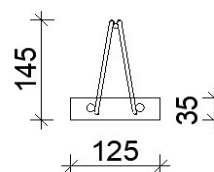

TR 5000	Trámec dl. 5 000 mm	ks	2 750,00 Kč
TR 5100	Trámec dl. 5 100 mm	ks	2 805,00 Kč
TR 5200	Trámec dl. 5 200 mm	ks	2 860,00 Kč
TR 5300	Trámec dl. 5 300 mm	ks	2 915,00 Kč
TR 5400	Trámec dl. 5 400 mm	ks	2 970,00 Kč
TR 5500	Trámec dl. 5 500 mm	ks	3 025,00 Kč
TR 5600	Trámec dl. 5 600 mm	ks	3 080,00 Kč
TR 5700	Trámec dl. 5 700 mm	ks	3 135,00 Kč
TR 5800	Trámec dl. 5 800 mm	ks	3 190,00 Kč
TR 5900	Trámec dl. 5 900 mm	ks	3 245,00 Kč
TR 6000	Trámec dl. 6 000 mm	ks	3 300,00 Kč
TR 6100	Trámec dl. 6 100 mm	ks	3 355,00 Kč
TR 6200	Trámec dl. 6 200 mm	ks	3 410,00 Kč
TR 6300	Trámec dl. 6 300 mm	ks	3 465,00 Kč
TR 6400	Trámec dl. 6 400 mm	ks	3 520,00 Kč
TR 6500	Trámec dl. 6 500 mm	ks	3 575,00 Kč
TR 6600	Trámec dl. 6 600 mm	ks	3 630,00 Kč
TR 6700	Trámec dl. 6 700 mm	ks	3 685,00 Kč
TR 6800	Trámec dl. 6 800 mm	ks	3 740,00 Kč
TR 6900	Trámec dl. 6 900 mm	ks	3 795,00 Kč
TR 7000	Trámec dl. 7 000 mm	ks	3 850,00 Kč
TR 7100	Trámec dl. 7 100 mm	ks	3 905,00 Kč
TR 7200	Trámec dl. 7 200 mm	ks	3 960,00 Kč
TR 7300	Trámec dl. 7 300 mm	ks	4 015,00 Kč
TR 7400	Trámec dl. 7 400 mm	ks	4 070,00 Kč
TR 7500	Trámec dl. 7 500 mm	ks	4 125,00 Kč
TR 7600	Trámec dl. 7 600 mm	ks	4 180,00 Kč
TR 7700	Trámec dl. 7 700 mm	ks	4 235,00 Kč
TR 7800	Trámec dl. 7 800 mm	ks	4 290,00 Kč
TR 7900	Trámec dl. 7 900 mm	ks	4 345,00 Kč
TR 8000	Trámec dl. 8 000 mm	ks	4 400,00 Kč
TR 8100	Trámec dl. 8 100 mm	ks	4 455,00 Kč
TR 8200	Trámec dl. 8 200 mm	ks	4 510,00 Kč
TR 8300	Trámec dl. 8 300 mm	ks	4 565,00 Kč
TR 8400	Trámec dl. 8 400 mm	ks	4 620,00 Kč
TR 8500	Trámec dl. 8 500 mm	ks	4 675,00 Kč
TR 8600	Trámec dl. 8 600 mm	ks	4 730,00 Kč
TR 8700	Trámec dl. 8 700 mm	ks	4 785,00 Kč
TR 8800	Trámec dl. 8 800 mm	ks	4 840,00 Kč
TR 8900	Trámec dl. 8 900 mm	ks	4 895,00 Kč
TR 9000	Trámec dl. 9 000 mm	ks	4 950,00 Kč
TR 9100	Trámec dl. 9 100 mm	ks	5 005,00 Kč
TR 9200	Trámec dl. 9 200 mm	ks	5 060,00 Kč
TR 9300	Trámec dl. 9 300 mm	ks	5 115,00 Kč
TR 9400	Trámec dl. 9 400 mm	ks	5 170,00 Kč

Cena trámčů je stejná pro všechny tři výšky trámce 145 mm, 185 mm, 225 mm
Všechny ceny jsou uvedeny v Kč bez DPH při dodání ze závodu v Třebechovicích p.O.

www.tresk.eu

tel: 724 026 906, 724 010 475