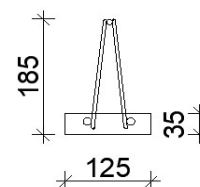

TR 9500	Trámec dl. 9 500 mm	ks	5 225,00 Kč
TR 9600	Trámec dl. 9 600 mm	ks	5 280,00 Kč
TR 9700	Trámec dl. 9 700 mm	ks	5 335,00 Kč
TR 9800	Trámec dl. 9 800 mm	ks	5 390,00 Kč
TR 9900	Trámec dl. 9 900 mm	ks	5 445,00 Kč
TR 10000	Trámec dl. 10 000 mm	ks	5 500,00 Kč
TR 10100	Trámec dl. 10 100 mm	ks	5 555,00 Kč
TR 10200	Trámec dl. 10 200 mm	ks	5 610,00 Kč
TR 10300	Trámec dl. 10 300 mm	ks	5 665,00 Kč
TR 10400	Trámec dl. 10 400 mm	ks	5 720,00 Kč
TR 10500	Trámec dl. 10 500 mm	ks	5 775,00 Kč
TR 10600	Trámec dl. 10 600 mm	ks	5 830,00 Kč
TR 10700	Trámec dl. 10 700 mm	ks	5 885,00 Kč
TR 10800	Trámec dl. 10 800 mm	ks	5 940,00 Kč
TR 10900	Trámec dl. 10 900 mm	ks	5 995,00 Kč
TR 11000	Trámec dl. 11 000 mm	ks	6 050,00 Kč
TR 11100	Trámec dl. 11 100 mm	ks	6 105,00 Kč
TR 11200	Trámec dl. 11 200 mm	ks	6 160,00 Kč
TR 11300	Trámec dl. 11 300 mm	ks	6 215,00 Kč
TR 11400	Trámec dl. 11 400 mm	ks	6 270,00 Kč
TR 11500	Trámec dl. 11 500 mm	ks	6 325,00 Kč
TR 11600	Trámec dl. 11 600 mm	ks	6 380,00 Kč

Cena trámčů je stejná pro všechny tři výšky trámce 145 mm, 185 mm, 225 mm
Všechny ceny jsou uvedeny v Kč bez DPH při dodání ze závodu v Třebechovicích p.O.

www.tresk.eu

tel: 724 026 906, 724 010 475