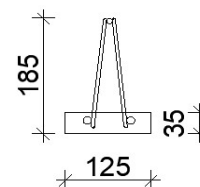

TR 5000	Trámec dl. 5 000 mm	ks	2 750,00 Kč
TR 5100	Trámec dl. 5 100 mm	ks	2 805,00 Kč
TR 5200	Trámec dl. 5 200 mm	ks	2 860,00 Kč
TR 5300	Trámec dl. 5 300 mm	ks	2 915,00 Kč
TR 5400	Trámec dl. 5 400 mm	ks	2 970,00 Kč
TR 5500	Trámec dl. 5 500 mm	ks	3 025,00 Kč
TR 5600	Trámec dl. 5 600 mm	ks	3 080,00 Kč
TR 5700	Trámec dl. 5 700 mm	ks	3 135,00 Kč
TR 5800	Trámec dl. 5 800 mm	ks	3 190,00 Kč
TR 5900	Trámec dl. 5 900 mm	ks	3 245,00 Kč
TR 6000	Trámec dl. 6 000 mm	ks	3 300,00 Kč
TR 6100	Trámec dl. 6 100 mm	ks	3 355,00 Kč
TR 6200	Trámec dl. 6 200 mm	ks	3 410,00 Kč
TR 6300	Trámec dl. 6 300 mm	ks	3 465,00 Kč
TR 6400	Trámec dl. 6 400 mm	ks	3 520,00 Kč
TR 6500	Trámec dl. 6 500 mm	ks	3 575,00 Kč
TR 6600	Trámec dl. 6 600 mm	ks	3 630,00 Kč
TR 6700	Trámec dl. 6 700 mm	ks	3 685,00 Kč
TR 6800	Trámec dl. 6 800 mm	ks	3 740,00 Kč
TR 6900	Trámec dl. 6 900 mm	ks	3 795,00 Kč
TR 7000	Trámec dl. 7 000 mm	ks	3 850,00 Kč
TR 7100	Trámec dl. 7 100 mm	ks	3 905,00 Kč
TR 7200	Trámec dl. 7 200 mm	ks	3 960,00 Kč
TR 7300	Trámec dl. 7 300 mm	ks	4 015,00 Kč
TR 7400	Trámec dl. 7 400 mm	ks	4 070,00 Kč
TR 7500	Trámec dl. 7 500 mm	ks	4 125,00 Kč
TR 7600	Trámec dl. 7 600 mm	ks	4 180,00 Kč
TR 7700	Trámec dl. 7 700 mm	ks	4 235,00 Kč
TR 7800	Trámec dl. 7 800 mm	ks	4 290,00 Kč
TR 7900	Trámec dl. 7 900 mm	ks	4 345,00 Kč
TR 8000	Trámec dl. 8 000 mm	ks	4 400,00 Kč
TR 8100	Trámec dl. 8 100 mm	ks	4 455,00 Kč
TR 8200	Trámec dl. 8 200 mm	ks	4 510,00 Kč
TR 8300	Trámec dl. 8 300 mm	ks	4 565,00 Kč
TR 8400	Trámec dl. 8 400 mm	ks	4 620,00 Kč
TR 8500	Trámec dl. 8 500 mm	ks	4 675,00 Kč
TR 8600	Trámec dl. 8 600 mm	ks	4 730,00 Kč
TR 8700	Trámec dl. 8 700 mm	ks	4 785,00 Kč
TR 8800	Trámec dl. 8 800 mm	ks	4 840,00 Kč
TR 8900	Trámec dl. 8 900 mm	ks	4 895,00 Kč
TR 9000	Trámec dl. 9 000 mm	ks	4 950,00 Kč
TR 9100	Trámec dl. 9 100 mm	ks	5 005,00 Kč
TR 9200	Trámec dl. 9 200 mm	ks	5 060,00 Kč
TR 9300	Trámec dl. 9 300 mm	ks	5 115,00 Kč
TR 9400	Trámec dl. 9 400 mm	ks	5 170,00 Kč

Cena trámčů je stejná pro všechny tři výšky trámce 145 mm, 185 mm, 225 mm
Všechny ceny jsou uvedeny v Kč bez DPH při dodání ze závodu v Třebechovicích p.O.

www.tresk.eu

tel: 724 026 906, 724 010 475