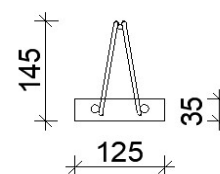

TR 9500	Trámec dl. 9 500 mm	ks	5 225,00 Kč
TR 9600	Trámec dl. 9 600 mm	ks	5 280,00 Kč
TR 9700	Trámec dl. 9 700 mm	ks	5 335,00 Kč
TR 9800	Trámec dl. 9 800 mm	ks	5 390,00 Kč
TR 9900	Trámec dl. 9 900 mm	ks	5 445,00 Kč
TR 10000	Trámec dl. 10 000 mm	ks	5 500,00 Kč
TR 10100	Trámec dl. 10 100 mm	ks	5 555,00 Kč
TR 10200	Trámec dl. 10 200 mm	ks	5 610,00 Kč
TR 10300	Trámec dl. 10 300 mm	ks	5 665,00 Kč
TR 10400	Trámec dl. 10 400 mm	ks	5 720,00 Kč
TR 10500	Trámec dl. 10 500 mm	ks	5 775,00 Kč
TR 10600	Trámec dl. 10 600 mm	ks	5 830,00 Kč
TR 10700	Trámec dl. 10 700 mm	ks	5 885,00 Kč
TR 10800	Trámec dl. 10 800 mm	ks	5 940,00 Kč
TR 10900	Trámec dl. 10 900 mm	ks	5 995,00 Kč
TR 11000	Trámec dl. 11 000 mm	ks	6 050,00 Kč
TR 11100	Trámec dl. 11 100 mm	ks	6 105,00 Kč
TR 11200	Trámec dl. 11 200 mm	ks	6 160,00 Kč
TR 11300	Trámec dl. 11 300 mm	ks	6 215,00 Kč
TR 11400	Trámec dl. 11 400 mm	ks	6 270,00 Kč
TR 11500	Trámec dl. 11 500 mm	ks	6 325,00 Kč
TR 11600	Trámec dl. 11 600 mm	ks	6 380,00 Kč

Cena trámčů je stejná pro všechny tři výšky trámce 145 mm, 185 mm, 225 mm
Všechny ceny jsou uvedeny v Kč bez DPH při dodání ze závodu v Třebechovicích p.O.

www.tresk.eu

tel: 724 026 906, 724 010 475