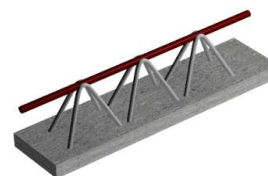

TR 9500	Trámec dl. 9 500 mm	ks	5 225,00 Kč
TR 9600	Trámec dl. 9 600 mm	ks	5 280,00 Kč
TR 9700	Trámec dl. 9 700 mm	ks	5 335,00 Kč
TR 9800	Trámec dl. 9 800 mm	ks	5 390,00 Kč
TR 9900	Trámec dl. 9 900 mm	ks	5 445,00 Kč
TR 10000	Trámec dl. 10 000 mm	ks	5 500,00 Kč
TR 10100	Trámec dl. 10 100 mm	ks	5 555,00 Kč
TR 10200	Trámec dl. 10 200 mm	ks	5 610,00 Kč
TR 10300	Trámec dl. 10 300 mm	ks	5 665,00 Kč
TR 10400	Trámec dl. 10 400 mm	ks	5 720,00 Kč
TR 10500	Trámec dl. 10 500 mm	ks	5 775,00 Kč
TR 10600	Trámec dl. 10 600 mm	ks	5 830,00 Kč
TR 10700	Trámec dl. 10 700 mm	ks	5 885,00 Kč
TR 10800	Trámec dl. 10 800 mm	ks	5 940,00 Kč
TR 10900	Trámec dl. 10 900 mm	ks	5 995,00 Kč
TR 11000	Trámec dl. 11 000 mm	ks	6 050,00 Kč
TR 11100	Trámec dl. 11 100 mm	ks	6 105,00 Kč
TR 11200	Trámec dl. 11 200 mm	ks	6 160,00 Kč
TR 11300	Trámec dl. 11 300 mm	ks	6 215,00 Kč
TR 11400	Trámec dl. 11 400 mm	ks	6 270,00 Kč
TR 11500	Trámec dl. 11 500 mm	ks	6 325,00 Kč
TR 11600	Trámec dl. 11 600 mm	ks	6 380,00 Kč

Cena trámčů je stejná pro všechny tři výšky trámce 145 mm, 185 mm, 225 mm
Všechny ceny jsou uvedeny v Kč bez DPH při dodání ze závodu v Třebechovicích p.O.

www.tresk.eu

tel: 724 026 906, 724 010 475