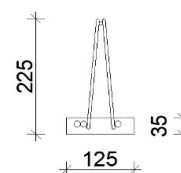

Cena trámčů je stejná pro všechny tři výšky trámce 145 mm, 185 mm, 225 mm
Všechny ceny jsou uvedeny v Kč bez DPH při dodání ze závodu v Třebechovicích p.O.

www.tresk.eu

tel: 724 026 906, 724 010 475

TR 5000	Trámec dl. 5 000 mm	ks	2 750,00 Kč
TR 5100	Trámec dl. 5 100 mm	ks	2 805,00 Kč
TR 5200	Trámec dl. 5 200 mm	ks	2 860,00 Kč
TR 5300	Trámec dl. 5 300 mm	ks	2 915,00 Kč
TR 5400	Trámec dl. 5 400 mm	ks	2 970,00 Kč
TR 5500	Trámec dl. 5 500 mm	ks	3 025,00 Kč
TR 5600	Trámec dl. 5 600 mm	ks	3 080,00 Kč
TR 5700	Trámec dl. 5 700 mm	ks	3 135,00 Kč
TR 5800	Trámec dl. 5 800 mm	ks	3 190,00 Kč
TR 5900	Trámec dl. 5 900 mm	ks	3 245,00 Kč
TR 6000	Trámec dl. 6 000 mm	ks	3 300,00 Kč
TR 6100	Trámec dl. 6 100 mm	ks	3 355,00 Kč
TR 6200	Trámec dl. 6 200 mm	ks	3 410,00 Kč
TR 6300	Trámec dl. 6 300 mm	ks	3 465,00 Kč
TR 6400	Trámec dl. 6 400 mm	ks	3 520,00 Kč
TR 6500	Trámec dl. 6 500 mm	ks	3 575,00 Kč
TR 6600	Trámec dl. 6 600 mm	ks	3 630,00 Kč
TR 6700	Trámec dl. 6 700 mm	ks	3 685,00 Kč
TR 6800	Trámec dl. 6 800 mm	ks	3 740,00 Kč
TR 6900	Trámec dl. 6 900 mm	ks	3 795,00 Kč
TR 7000	Trámec dl. 7 000 mm	ks	3 850,00 Kč
TR 7100	Trámec dl. 7 100 mm	ks	3 905,00 Kč
TR 7200	Trámec dl. 7 200 mm	ks	3 960,00 Kč
TR 7300	Trámec dl. 7 300 mm	ks	4 015,00 Kč
TR 7400	Trámec dl. 7 400 mm	ks	4 070,00 Kč
TR 7500	Trámec dl. 7 500 mm	ks	4 125,00 Kč
TR 7600	Trámec dl. 7 600 mm	ks	4 180,00 Kč
TR 7700	Trámec dl. 7 700 mm	ks	4 235,00 Kč
TR 7800	Trámec dl. 7 800 mm	ks	4 290,00 Kč
TR 7900	Trámec dl. 7 900 mm	ks	4 345,00 Kč
TR 8000	Trámec dl. 8 000 mm	ks	4 400,00 Kč
TR 8100	Trámec dl. 8 100 mm	ks	4 455,00 Kč
TR 8200	Trámec dl. 8 200 mm	ks	4 510,00 Kč
TR 8300	Trámec dl. 8 300 mm	ks	4 565,00 Kč
TR 8400	Trámec dl. 8 400 mm	ks	4 620,00 Kč
TR 8500	Trámec dl. 8 500 mm	ks	4 675,00 Kč
TR 8600	Trámec dl. 8 600 mm	ks	4 730,00 Kč
TR 8700	Trámec dl. 8 700 mm	ks	4 785,00 Kč
TR 8800	Trámec dl. 8 800 mm	ks	4 840,00 Kč
TR 8900	Trámec dl. 8 900 mm	ks	4 895,00 Kč
TR 9000	Trámec dl. 9 000 mm	ks	4 950,00 Kč
TR 9100	Trámec dl. 9 100 mm	ks	5 005,00 Kč
TR 9200	Trámec dl. 9 200 mm	ks	5 060,00 Kč
TR 9300	Trámec dl. 9 300 mm	ks	5 115,00 Kč
TR 9400	Trámec dl. 9 400 mm	ks	5 170,00 Kč