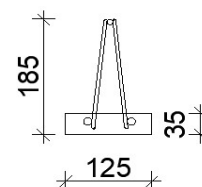

Cena trámčů je stejná pro všechny tři výšky trámce 145 mm, 185 mm, 225 mm
Všechny ceny jsou uvedeny v Kč bez DPH při dodání ze závodu v Třebechovicích p.O.

www.tresk.eu

tel: 724 026 906, 724 010 475

TR 5000	Trámec dl. 5 000 mm	ks	2 750,00 Kč
TR 5100	Trámec dl. 5 100 mm	ks	2 805,00 Kč
TR 5200	Trámec dl. 5 200 mm	ks	2 860,00 Kč
TR 5300	Trámec dl. 5 300 mm	ks	2 915,00 Kč
TR 5400	Trámec dl. 5 400 mm	ks	2 970,00 Kč
TR 5500	Trámec dl. 5 500 mm	ks	3 025,00 Kč
TR 5600	Trámec dl. 5 600 mm	ks	3 080,00 Kč
TR 5700	Trámec dl. 5 700 mm	ks	3 135,00 Kč
TR 5800	Trámec dl. 5 800 mm	ks	3 190,00 Kč
TR 5900	Trámec dl. 5 900 mm	ks	3 245,00 Kč
TR 6000	Trámec dl. 6 000 mm	ks	3 300,00 Kč
TR 6100	Trámec dl. 6 100 mm	ks	3 355,00 Kč
TR 6200	Trámec dl. 6 200 mm	ks	3 410,00 Kč
TR 6300	Trámec dl. 6 300 mm	ks	3 465,00 Kč
TR 6400	Trámec dl. 6 400 mm	ks	3 520,00 Kč
TR 6500	Trámec dl. 6 500 mm	ks	3 575,00 Kč
TR 6600	Trámec dl. 6 600 mm	ks	3 630,00 Kč
TR 6700	Trámec dl. 6 700 mm	ks	3 685,00 Kč
TR 6800	Trámec dl. 6 800 mm	ks	3 740,00 Kč
TR 6900	Trámec dl. 6 900 mm	ks	3 795,00 Kč
TR 7000	Trámec dl. 7 000 mm	ks	3 850,00 Kč
TR 7100	Trámec dl. 7 100 mm	ks	3 905,00 Kč
TR 7200	Trámec dl. 7 200 mm	ks	3 960,00 Kč
TR 7300	Trámec dl. 7 300 mm	ks	4 015,00 Kč
TR 7400	Trámec dl. 7 400 mm	ks	4 070,00 Kč
TR 7500	Trámec dl. 7 500 mm	ks	4 125,00 Kč
TR 7600	Trámec dl. 7 600 mm	ks	4 180,00 Kč
TR 7700	Trámec dl. 7 700 mm	ks	4 235,00 Kč
TR 7800	Trámec dl. 7 800 mm	ks	4 290,00 Kč
TR 7900	Trámec dl. 7 900 mm	ks	4 345,00 Kč
TR 8000	Trámec dl. 8 000 mm	ks	4 400,00 Kč
TR 8100	Trámec dl. 8 100 mm	ks	4 455,00 Kč
TR 8200	Trámec dl. 8 200 mm	ks	4 510,00 Kč
TR 8300	Trámec dl. 8 300 mm	ks	4 565,00 Kč
TR 8400	Trámec dl. 8 400 mm	ks	4 620,00 Kč
TR 8500	Trámec dl. 8 500 mm	ks	4 675,00 Kč
TR 8600	Trámec dl. 8 600 mm	ks	4 730,00 Kč
TR 8700	Trámec dl. 8 700 mm	ks	4 785,00 Kč
TR 8800	Trámec dl. 8 800 mm	ks	4 840,00 Kč
TR 8900	Trámec dl. 8 900 mm	ks	4 895,00 Kč
TR 9000	Trámec dl. 9 000 mm	ks	4 950,00 Kč
TR 9100	Trámec dl. 9 100 mm	ks	5 005,00 Kč
TR 9200	Trámec dl. 9 200 mm	ks	5 060,00 Kč
TR 9300	Trámec dl. 9 300 mm	ks	5 115,00 Kč
TR 9400	Trámec dl. 9 400 mm	ks	5 170,00 Kč