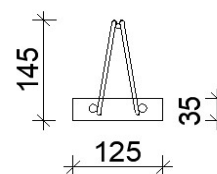

PŘIVYZTUŽENÍ TRÁMČŮ DO DÉLKY 5,0 m ZPOPLATNĚNO - VIZ. CENOVÁ NABÍDKA

Označení	Typ	Mj	Základní cena
TR 1000	Trámec dl. 1 000 mm	ks	400,00 Kč
TR 1100	Trámec dl. 1 100 mm	ks	440,00 Kč
TR 1200	Trámec dl. 1 200 mm	ks	480,00 Kč
TR 1300	Trámec dl. 1 300 mm	ks	520,00 Kč
TR 1400	Trámec dl. 1 400 mm	ks	560,00 Kč
TR 1500	Trámec dl. 1 500 mm	ks	600,00 Kč
TR 1600	Trámec dl. 1 600 mm	ks	640,00 Kč
TR 1700	Trámec dl. 1 700 mm	ks	680,00 Kč
TR 1800	Trámec dl. 1 800 mm	ks	720,00 Kč
TR 1900	Trámec dl. 1 900 mm	ks	760,00 Kč
TR 2000	Trámec dl. 2 000 mm	ks	800,00 Kč
TR 2100	Trámec dl. 2 100 mm	ks	840,00 Kč
TR 2200	Trámec dl. 2 200 mm	ks	880,00 Kč
TR 2300	Trámec dl. 2 300 mm	ks	920,00 Kč
TR 2400	Trámec dl. 2 400 mm	ks	960,00 Kč
TR 2500	Trámec dl. 2 500 mm	ks	1 000,00 Kč
TR 2600	Trámec dl. 2 600 mm	ks	1 040,00 Kč
TR 2700	Trámec dl. 2 700 mm	ks	1 080,00 Kč
TR 2800	Trámec dl. 2 800 mm	ks	1 120,00 Kč
TR 2900	Trámec dl. 2 900 mm	ks	1 160,00 Kč
TR 3000	Trámec dl. 3 000 mm	ks	1 200,00 Kč
TR 3100	Trámec dl. 3 100 mm	ks	1 240,00 Kč
TR 3200	Trámec dl. 3 200 mm	ks	1 280,00 Kč
TR 3300	Trámec dl. 3 300 mm	ks	1 320,00 Kč
TR 3400	Trámec dl. 3 400 mm	ks	1 360,00 Kč
TR 3500	Trámec dl. 3 500 mm	ks	1 400,00 Kč
TR 3600	Trámec dl. 3 600 mm	ks	1 440,00 Kč
TR 3700	Trámec dl. 3 700 mm	ks	1 480,00 Kč
TR 3800	Trámec dl. 3 800 mm	ks	1 520,00 Kč
TR 3900	Trámec dl. 3 900 mm	ks	1 560,00 Kč
TR 4000	Trámec dl. 4 000 mm	ks	1 600,00 Kč
TR 4100	Trámec dl. 4 100 mm	ks	1 640,00 Kč
TR 4200	Trámec dl. 4 200 mm	ks	1 680,00 Kč
TR 4300	Trámec dl. 4 300 mm	ks	1 720,00 Kč
TR 4400	Trámec dl. 4 400 mm	ks	1 760,00 Kč
TR 4500	Trámec dl. 4 500 mm	ks	1 800,00 Kč
TR 4600	Trámec dl. 4 600 mm	ks	1 840,00 Kč
TR 4700	Trámec dl. 4 700 mm	ks	1 880,00 Kč
TR 4800	Trámec dl. 4 800 mm	ks	1 920,00 Kč
TR 4900	Trámec dl. 4 900 mm	ks	1 960,00 Kč