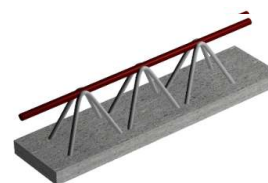

PŘIVYZTUŽENÍ TRÁMČŮ DO DÉLKY 5,0 m ZPOPLATNĚNO - VIZ. CENOVÁ NABÍDKA

Označení	Typ	Mj	Základní cena
TR 1000	Trámec dl. 1 000 mm	ks	400,00 Kč
TR 1100	Trámec dl. 1 100 mm	ks	440,00 Kč
TR 1200	Trámec dl. 1 200 mm	ks	480,00 Kč
TR 1300	Trámec dl. 1 300 mm	ks	520,00 Kč
TR 1400	Trámec dl. 1 400 mm	ks	560,00 Kč
TR 1500	Trámec dl. 1 500 mm	ks	600,00 Kč
TR 1600	Trámec dl. 1 600 mm	ks	640,00 Kč
TR 1700	Trámec dl. 1 700 mm	ks	680,00 Kč
TR 1800	Trámec dl. 1 800 mm	ks	720,00 Kč
TR 1900	Trámec dl. 1 900 mm	ks	760,00 Kč
TR 2000	Trámec dl. 2 000 mm	ks	800,00 Kč
TR 2100	Trámec dl. 2 100 mm	ks	840,00 Kč
TR 2200	Trámec dl. 2 200 mm	ks	880,00 Kč
TR 2300	Trámec dl. 2 300 mm	ks	920,00 Kč
TR 2400	Trámec dl. 2 400 mm	ks	960,00 Kč
TR 2500	Trámec dl. 2 500 mm	ks	1 000,00 Kč
TR 2600	Trámec dl. 2 600 mm	ks	1 040,00 Kč
TR 2700	Trámec dl. 2 700 mm	ks	1 080,00 Kč
TR 2800	Trámec dl. 2 800 mm	ks	1 120,00 Kč
TR 2900	Trámec dl. 2 900 mm	ks	1 160,00 Kč
TR 3000	Trámec dl. 3 000 mm	ks	1 200,00 Kč
TR 3100	Trámec dl. 3 100 mm	ks	1 240,00 Kč
TR 3200	Trámec dl. 3 200 mm	ks	1 280,00 Kč
TR 3300	Trámec dl. 3 300 mm	ks	1 320,00 Kč
TR 3400	Trámec dl. 3 400 mm	ks	1 360,00 Kč
TR 3500	Trámec dl. 3 500 mm	ks	1 400,00 Kč
TR 3600	Trámec dl. 3 600 mm	ks	1 440,00 Kč
TR 3700	Trámec dl. 3 700 mm	ks	1 480,00 Kč
TR 3800	Trámec dl. 3 800 mm	ks	1 520,00 Kč
TR 3900	Trámec dl. 3 900 mm	ks	1 560,00 Kč
TR 4000	Trámec dl. 4 000 mm	ks	1 600,00 Kč
TR 4100	Trámec dl. 4 100 mm	ks	1 640,00 Kč
TR 4200	Trámec dl. 4 200 mm	ks	1 680,00 Kč
TR 4300	Trámec dl. 4 300 mm	ks	1 720,00 Kč
TR 4400	Trámec dl. 4 400 mm	ks	1 760,00 Kč
TR 4500	Trámec dl. 4 500 mm	ks	1 800,00 Kč
TR 4600	Trámec dl. 4 600 mm	ks	1 840,00 Kč
TR 4700	Trámec dl. 4 700 mm	ks	1 880,00 Kč
TR 4800	Trámec dl. 4 800 mm	ks	1 920,00 Kč
TR 4900	Trámec dl. 4 900 mm	ks	1 960,00 Kč