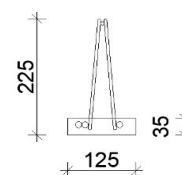

Cena trámčů je stejná pro všechny tři výšky trámce 145 mm, 185 mm, 225 mm
Všechny ceny jsou uvedeny v Kč bez DPH při dodání ze závodu v Třebechovicích p.O.

www.tresk.eu

tel: 724 026 906, 724 010 475

TR 5000	Trámec dl. 5 000 mm	ks	2 750,00 Kč
TR 5100	Trámec dl. 5 100 mm	ks	2 805,00 Kč
TR 5200	Trámec dl. 5 200 mm	ks	2 860,00 Kč
TR 5300	Trámec dl. 5 300 mm	ks	2 915,00 Kč
TR 5400	Trámec dl. 5 400 mm	ks	2 970,00 Kč
TR 5500	Trámec dl. 5 500 mm	ks	3 025,00 Kč
TR 5600	Trámec dl. 5 600 mm	ks	3 080,00 Kč
TR 5700	Trámec dl. 5 700 mm	ks	3 135,00 Kč
TR 5800	Trámec dl. 5 800 mm	ks	3 190,00 Kč
TR 5900	Trámec dl. 5 900 mm	ks	3 245,00 Kč
TR 6000	Trámec dl. 6 000 mm	ks	3 300,00 Kč
TR 6100	Trámec dl. 6 100 mm	ks	3 355,00 Kč
TR 6200	Trámec dl. 6 200 mm	ks	3 410,00 Kč
TR 6300	Trámec dl. 6 300 mm	ks	3 465,00 Kč
TR 6400	Trámec dl. 6 400 mm	ks	3 520,00 Kč
TR 6500	Trámec dl. 6 500 mm	ks	3 575,00 Kč
TR 6600	Trámec dl. 6 600 mm	ks	3 630,00 Kč
TR 6700	Trámec dl. 6 700 mm	ks	3 685,00 Kč
TR 6800	Trámec dl. 6 800 mm	ks	3 740,00 Kč
TR 6900	Trámec dl. 6 900 mm	ks	3 795,00 Kč
TR 7000	Trámec dl. 7 000 mm	ks	3 850,00 Kč
TR 7100	Trámec dl. 7 100 mm	ks	3 905,00 Kč
TR 7200	Trámec dl. 7 200 mm	ks	3 960,00 Kč
TR 7300	Trámec dl. 7 300 mm	ks	4 015,00 Kč
TR 7400	Trámec dl. 7 400 mm	ks	4 070,00 Kč
TR 7500	Trámec dl. 7 500 mm	ks	4 125,00 Kč
TR 7600	Trámec dl. 7 600 mm	ks	4 180,00 Kč
TR 7700	Trámec dl. 7 700 mm	ks	4 235,00 Kč
TR 7800	Trámec dl. 7 800 mm	ks	4 290,00 Kč
TR 7900	Trámec dl. 7 900 mm	ks	4 345,00 Kč
TR 8000	Trámec dl. 8 000 mm	ks	4 400,00 Kč
TR 8100	Trámec dl. 8 100 mm	ks	4 455,00 Kč
TR 8200	Trámec dl. 8 200 mm	ks	4 510,00 Kč
TR 8300	Trámec dl. 8 300 mm	ks	4 565,00 Kč
TR 8400	Trámec dl. 8 400 mm	ks	4 620,00 Kč
TR 8500	Trámec dl. 8 500 mm	ks	4 675,00 Kč
TR 8600	Trámec dl. 8 600 mm	ks	4 730,00 Kč
TR 8700	Trámec dl. 8 700 mm	ks	4 785,00 Kč
TR 8800	Trámec dl. 8 800 mm	ks	4 840,00 Kč
TR 8900	Trámec dl. 8 900 mm	ks	4 895,00 Kč
TR 9000	Trámec dl. 9 000 mm	ks	4 950,00 Kč
TR 9100	Trámec dl. 9 100 mm	ks	5 005,00 Kč
TR 9200	Trámec dl. 9 200 mm	ks	5 060,00 Kč
TR 9300	Trámec dl. 9 300 mm	ks	5 115,00 Kč
TR 9400	Trámec dl. 9 400 mm	ks	5 170,00 Kč