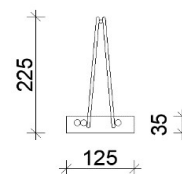

TR 9500	Trámec dl. 9 500 mm	ks	5 225,00 Kč
TR 9600	Trámec dl. 9 600 mm	ks	5 280,00 Kč
TR 9700	Trámec dl. 9 700 mm	ks	5 335,00 Kč
TR 9800	Trámec dl. 9 800 mm	ks	5 390,00 Kč
TR 9900	Trámec dl. 9 900 mm	ks	5 445,00 Kč
TR 10000	Trámec dl. 10 000 mm	ks	5 500,00 Kč
TR 10100	Trámec dl. 10 100 mm	ks	5 555,00 Kč
TR 10200	Trámec dl. 10 200 mm	ks	5 610,00 Kč
TR 10300	Trámec dl. 10 300 mm	ks	5 665,00 Kč
TR 10400	Trámec dl. 10 400 mm	ks	5 720,00 Kč
TR 10500	Trámec dl. 10 500 mm	ks	5 775,00 Kč
TR 10600	Trámec dl. 10 600 mm	ks	5 830,00 Kč
TR 10700	Trámec dl. 10 700 mm	ks	5 885,00 Kč
TR 10800	Trámec dl. 10 800 mm	ks	5 940,00 Kč
TR 10900	Trámec dl. 10 900 mm	ks	5 995,00 Kč
TR 11000	Trámec dl. 11 000 mm	ks	6 050,00 Kč
TR 11100	Trámec dl. 11 100 mm	ks	6 105,00 Kč
TR 11200	Trámec dl. 11 200 mm	ks	6 160,00 Kč
TR 11300	Trámec dl. 11 300 mm	ks	6 215,00 Kč
TR 11400	Trámec dl. 11 400 mm	ks	6 270,00 Kč
TR 11500	Trámec dl. 11 500 mm	ks	6 325,00 Kč
TR 11600	Trámec dl. 11 600 mm	ks	6 380,00 Kč

Cena trámčů je stejná pro všechny tři výšky trámce 145 mm, 185 mm, 225 mm
Všechny ceny jsou uvedeny v Kč bez DPH při dodání ze závodu v Třebechovicích p.O.

www.tresk.eu

tel: 724 026 906, 724 010 475