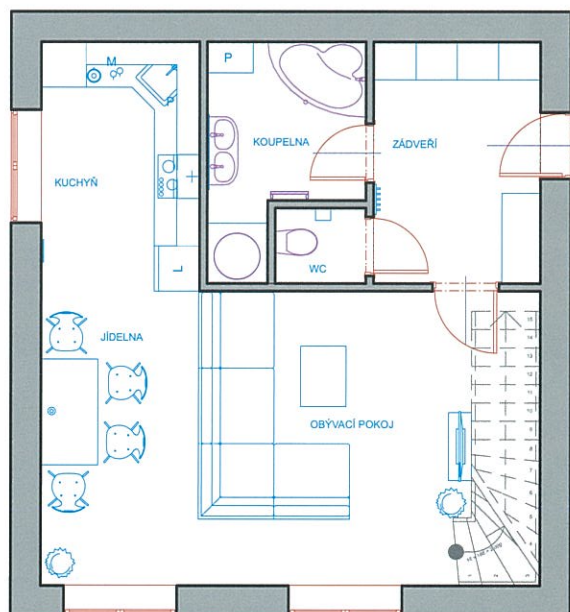

**Usnadněte
si práci!**

TRESK¹

RODINNÝ DŮM 4+KK

STAVBA NA KLÍČ

1.950.000 Kč včetně DPH

RODINNÝ DŮM 4+KK

TRESK¹

Ideální pro 4 - 5 člennou rodinu, oddělená společenská a klidová část, dostatek úložného prostoru, použití na jakýkoliv pozemek

Zastavěná plocha	68,8 m ²
Obestavěný prostor	351,5 m ³
Měrná spotřeba tepla na vytápění	13 kwh/m ² /rok

PŮDORYS 1. NP

PŮDORYS 2. NP

Střecha	dřevěný krov
Zdivo	betonové tvárnice TRESK na nosné zdivo i příčky
Stropní konstrukce	skládaná polomontovaná stropní konstrukce TRESK
Zateplení	systém ETICS
Vytápění	elektrické přímotopy, v koupelnách žebříky
Okna	plastová okna s trojsklem