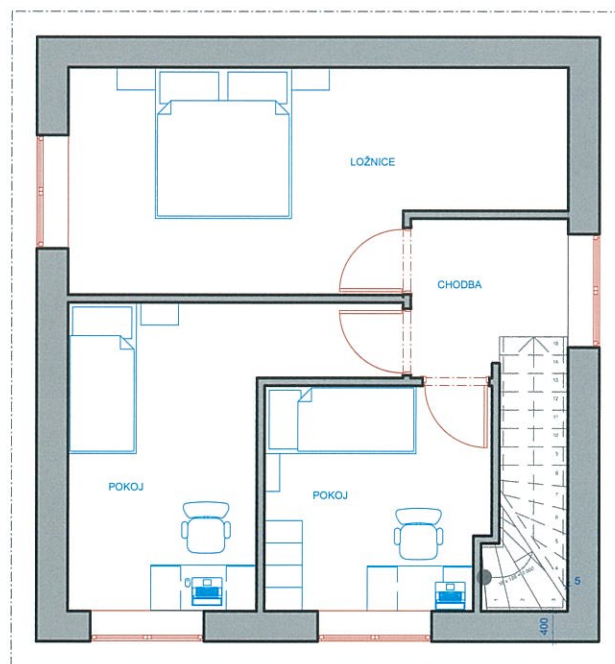

Zastavěná plocha	68,8 m ²
Obestavěný prostor	351,5 m ³
Měrná spotřeba tepla na vytápění	13 kwh/m ² /rok

PŮDORYS 1. NP

PŮDORYS 2. NP

Střecha	dřevěný krov
Zdivo	betonové tvárnice TRESK na nosné zdivo i příčky
Stropní konstrukce	skládaná polomontovaná stropní konstrukce TRESK
Zateplení	systém ETICS
Vytápění	elektrické přímotopy, v koupelnách žebříky
Okna	plastová okna s trojsklem